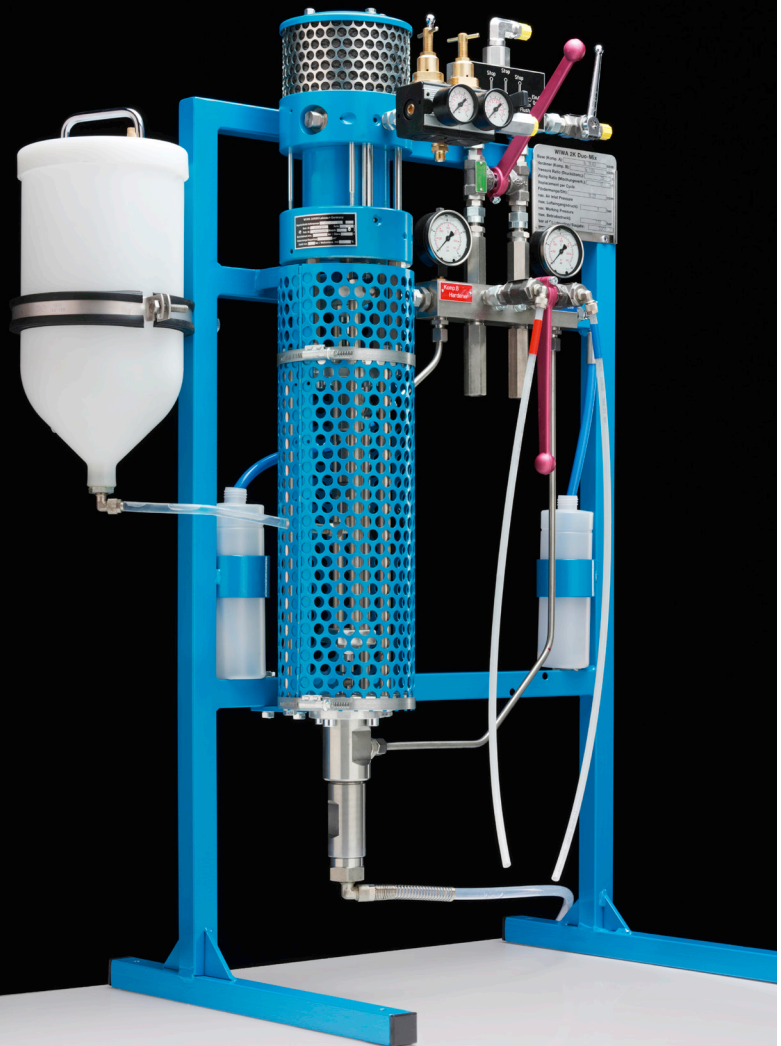

WIWA®

because it works

WIWA
DUOMIX 85

Ideal für Handwerk
und Industrie

www.wiwa.de

DUOMIX 85-

die kompakten und vielseitig einsetzbaren 2K-Dosier- und Applikationsgeräte mit dem optimalen Preis-Leistungsverhältnis

TECHISCHE DATEN

Mischungsverhältnis	Druckübersetzung	A-Pumpe ccm	B-Pumpe ccm	Förderleistung je DH (ccm bei 40 DH (Ltr.))	
1 : 1	33 : 1	6,65	6,65	13,3	0,52
2 : 1	23 : 1	13,30	6,65	19,95	0,80
9 : 1	27 : 1	14,96	1,66	16,62	0,66
10 : 1	25 : 1	16,62	1,66	18,28	0,73

Die Pluspunkte

- Austauschbare Mischungsverhältnisse von 1:1 bis 10:1 und Druckübersetzungen von 23:1 - 33:1
- Robuster, kompakter Aufbau
- Kontinuierliches Fördern der einzelnen Komponenten
- Die Komponenten werden bis zum Mischer getrennt gepumpt
- Für Wasserlacke geeignet
- Einfache und sichere Bedienung
- Kostengünstige Anlage für Air Combi Lackierarbeiten und Airless Spritztechnik bis 270 bar
- Optional mit Spülpumpe lieferbar
- Zugelassen nach ATEX 94/9/EG

SPRITZGUT

Nieder- bis mittelviskose Lacke und Farben auf Wasser oder Lösemittelbasis