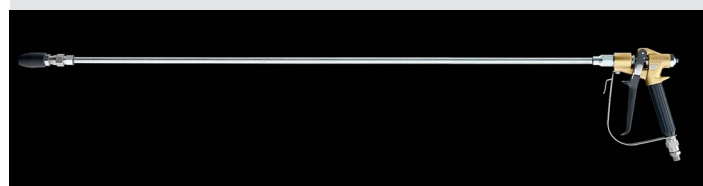

TECHNISCHE DATEN	PROFIT Model 4233 RS/F	PROFESSIONAL Model 28023 RS/F	PROFESSIONAL Model 44032 RS/F	HERKULES Model 60036 RS/F
Best.-Nr.	0653802	0653799	0653796	0653791
Max. Förderleistung bei 60 DH	1,6 ltr.	9,2 ltr.	18,3 ltr.	33 ltr.
Druckübersetzung	33:1	23:1	32:1	36:1
Fördermenge je Doppelhub	27 cm ³	153 cm ³	306 cm ³	550 cm ³
Max. Lufteingangsdruck	8 bar	8 bar	8 bar	8 bar
Luftverbrauch bei 30 DH / 7 bar	180 ltr.	780 ltr.	2100 ltr.	3570 ltr.
Gewichte	25 kg	100 kg	100 kg	190 kg
Höchstzulässiger Betriebsdruck	264 bar	184 bar	256 bar	288 bar
Ausführung	Edelstahl, Rostfrei	Edelstahl, Rostfrei	Edelstahl, Rostfrei	Edelstahl, Rostfrei
Fahrgestell	Serie	Serie	Serie	Serie

ZUBEHÖR-PAKETE

Hochdruckschlauch

Zubehörsatz 1 (0653793)

- Airlesspistole 500 D
- Spaltfilter M60
- Gehäuse Düsenfilter
- Pistolenverlängerung (Lanze)
- Düse
- Hochdruckschlauch 15 m

Hochdruck-Reinigungslanze mit Bügelabzug, bestehend aus: Airless Pistole, Spaltfilter, Gehäuse Düsenfilter, Pistolenverlängerung

Zubehörsatz 2 (0653825)

- Airlesspistole 250 D
- Spaltfilter M60
- Gehäuse Düsenfilter
- Pistolenverlängerung (Lanze)
- Düse
- Hochdruckschlauch 7,5 m

ZUBEHÖR

HD-Filter 1 (Best-Nr.: 0634509)
HD-Filter 2 (Best-Nr.: 0011800)
HD-Filter 3 (Best-Nr.: 0643505)