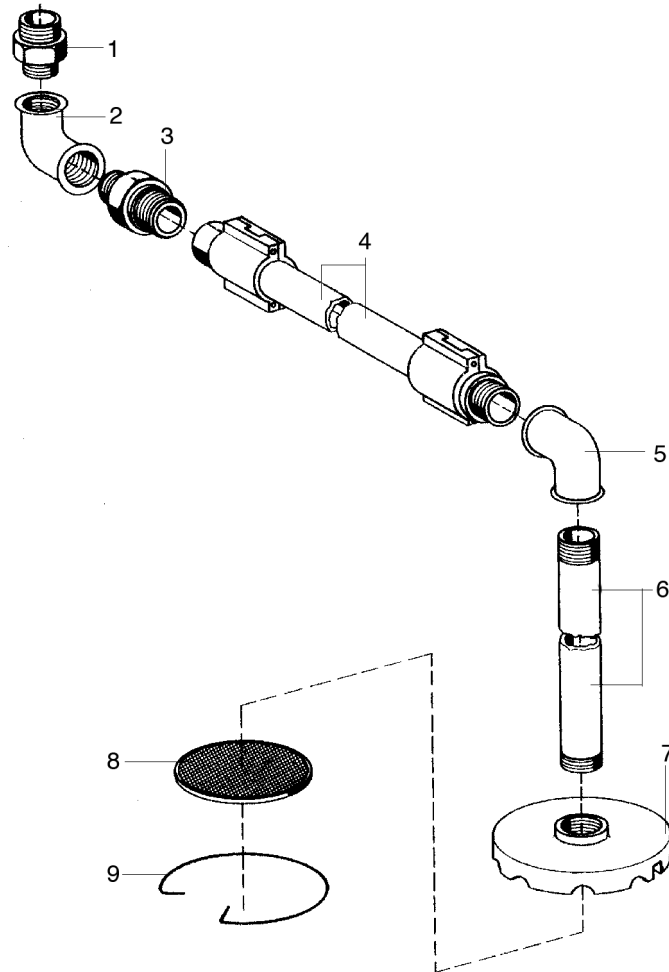

Ansaugleitung, kpl. • Flexible Suction, cpl. • Système d'aspiration, cpl.

NW25 für 200l-Fass

Bestell-Nr. • Order-No. • Référence: **0472654**

Serie • Serie • Serie: **001**

Akt.: **12.05.05**

Materialsiebe • Suction Strainer • Tamis	
Maschenweite mesh size maille	Bestell-Nr. Order-No. No. de comm.
M 20 (Standard)	0411329
M 30	0411337
M 50	0411345
M 70	0411353

Bild :0064521_1.tif

Pos. Pos. Code	Bestell-Nr. Order-No. Référence	Stück Pieces Pièce	V ¹ / D ² / R ³	Artikelbezeichnung	Part Description	Désignation des articles
1.	0221422	1		Doppelnippel	male adaptor	raccord double mâle
2.	0415200	1		Winkel	elbow	coude
3.	0647141	1		Doppelnippel	male adaptor	raccord double mâle
4.	0472689	1		Ansaugschlauch beinhaltet	suction hose includes	flexible d'aspiration inclus
	0646538	1		Dichtung PUR	gasket PUR	joint PUR
5.	0415200	1		Winkel	elbow	coude
6.	0472670	1		Ansaugrohr	suction pipe	tube d'aspiration
7.	0213047	1		Siebgehäuse	filter housing	corps de filtre
8.		1		Materialsieb (siehe Tabelle)	suction strainer (see table)	tamis (voir tableau)
9.	0411779	1		Sicherungsring	retaining ring	circl

¹V= Verschleißteile • Wear parts • Pièces d'usure usuelles

²D= Teile des Dichtungssatzes • Parts of seal kit • Pièces de kit de joints

³R= Teile des Reparatursatzes • Parts of repair kit • Pièces de kit de réparation