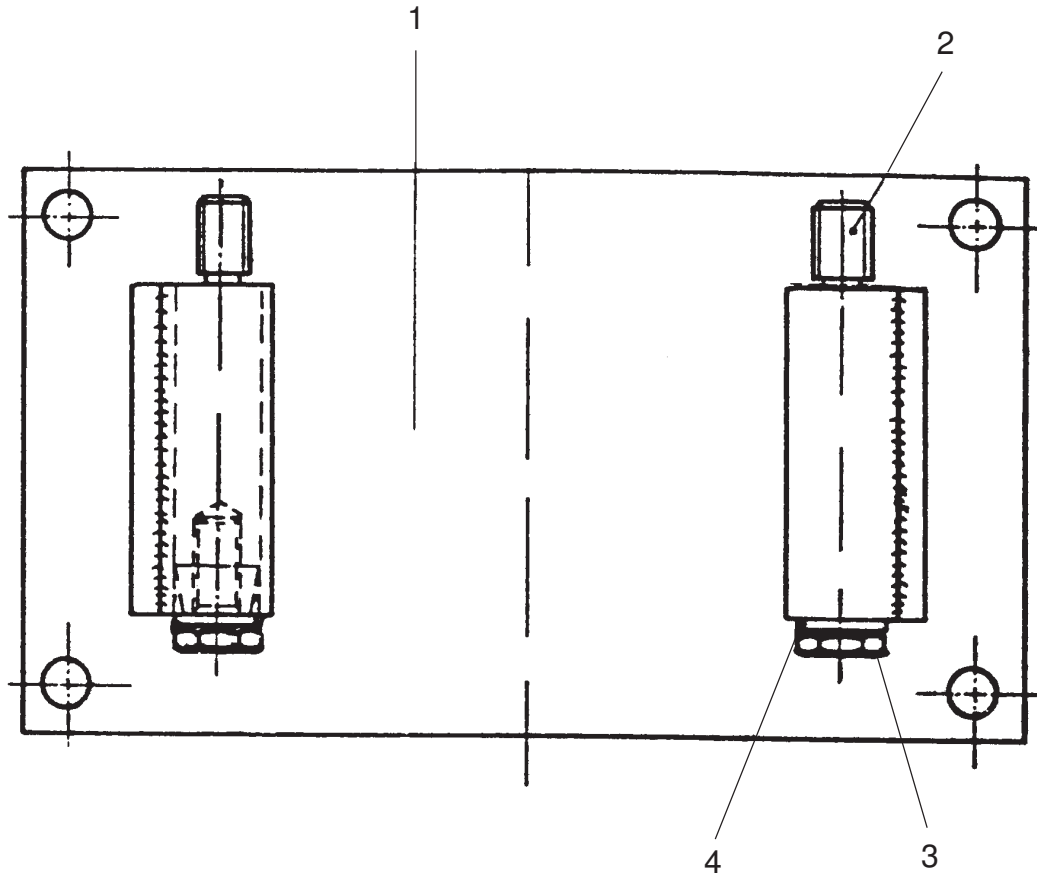

Wandhalter kpl. • Wall bracket assembly • Support mural complet:

NDP S 401 / S 701

Bestell-Nr. • Order-No. • Référence: **0481882**

Serie • Serie • Série: **001**

Akt.: **12.90**

Pos. Pos. Code	Best.-Nr. Order No. Référence	Stück Pieces Pièce	V ¹ /D ² /R ³	Artikelbezeichnung	Part Description	Désignation des articles
01	0479721	1		Wandhalter	wall bracket	support mural
02	0479683	2		Bolzen	bolt	boulon
03	0470872	2		Schraube	screw	vis
04	0495468	2		U-Scheibe	washer	rondelle

¹V = Verschleißteile • Wear parts • Pièces d'usure usuelles

²D = Teile des Dichtungssatzes • Parts of seal kit • Pièces de kit de joints

³R = Teile des Reparatursatzes • Parts of repair kit • Pièces de kit de réparation