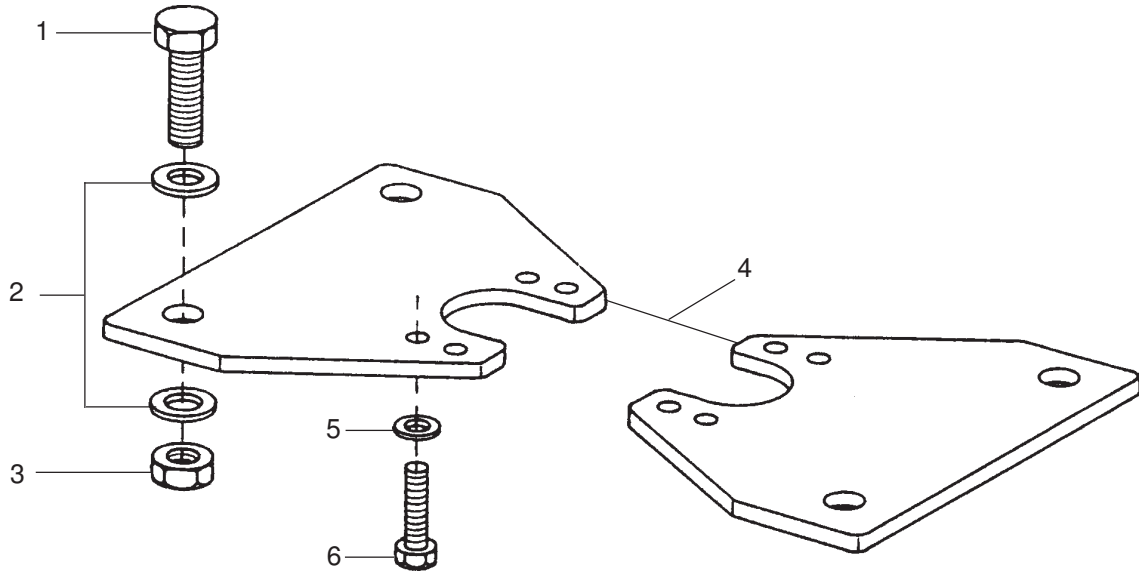

Anbausatz für Lift und Ramme 0.7t • Assembly kit for ram unit 0,7t • Jeu de pièces détachées élévateur pousseur 0,7t: NDP 401+701.03+ 701.05
 Bestell-Nr. • Order-No. • Référence: **0482749** Serie • Serie • Série: **001** Akt.: **12.90**

Pos. Pos. Code	Best.-Nr. Order No. Référence	Stück Pieces Pièce	V ¹ /D ² /R ³	Artikelbezeichnung	Part Description	Désignation des articles
01	0460915	4		Schraube	screw	vis
02	0461091	8		U-Scheibe	washer	rondelle
03	0460923	4		Mutter	nut	écrou
04	0499811	2		Zwischenstück	adaptor	boulon
05	0460214	4		U-Scheibe	washer	rondelle
06	0460516	4		Schraube	screw	vis

¹V = Verschleißteile • Wear parts • Pièces d'usure usuelles

²D = Teile des Dichtungssatzes • Parts of seal kit • Pièces de kit de joints

³R = Teile des Reparatursatzes • Parts of repair kit • Pièces de kit de réparation