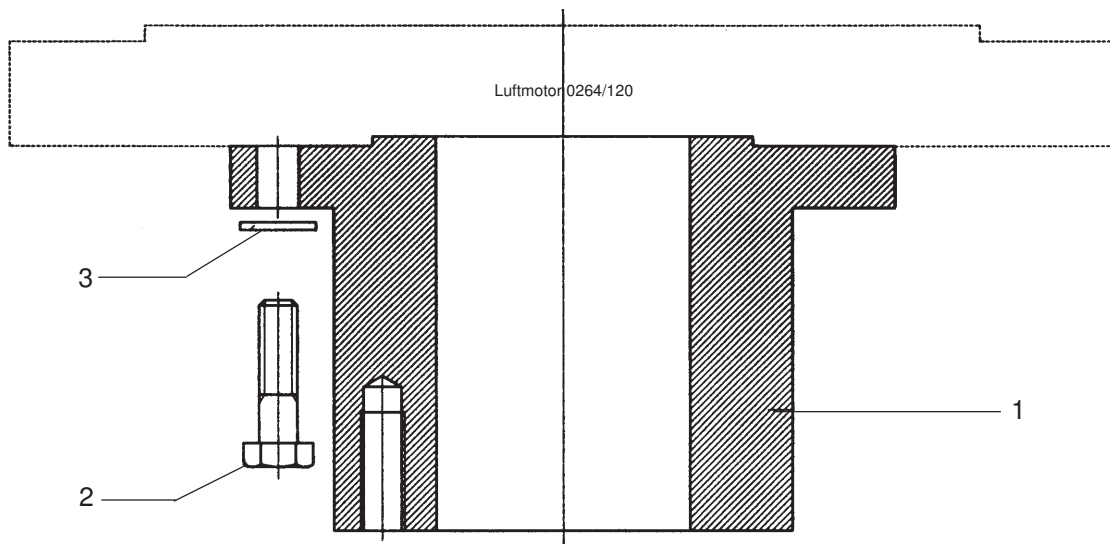

**Anbausatz • Assembly Kit • Jeu de pièces détachées:**

**HDP EX 140/90 - R -**

Bestell-Nr. • Order-No. • Référence: **0516732**

Serie • Serie • Série: **001**

Akt.: **12.90**

Pos. Pos. Code	Best.-Nr. Order No. Référence	Stück Pieces Pièce	V <sup>1</sup> /D <sup>2</sup> /R <sup>3</sup>	Artikelbezeichnung	Part Description	Désignation des articles
01	0629407	1		Zwischenstück komplett	adaptor assembly	boulon complet
02	0492329	6		Schraube	screw	vis
03	0461091	6		U-Scheibe	washer	rondelle