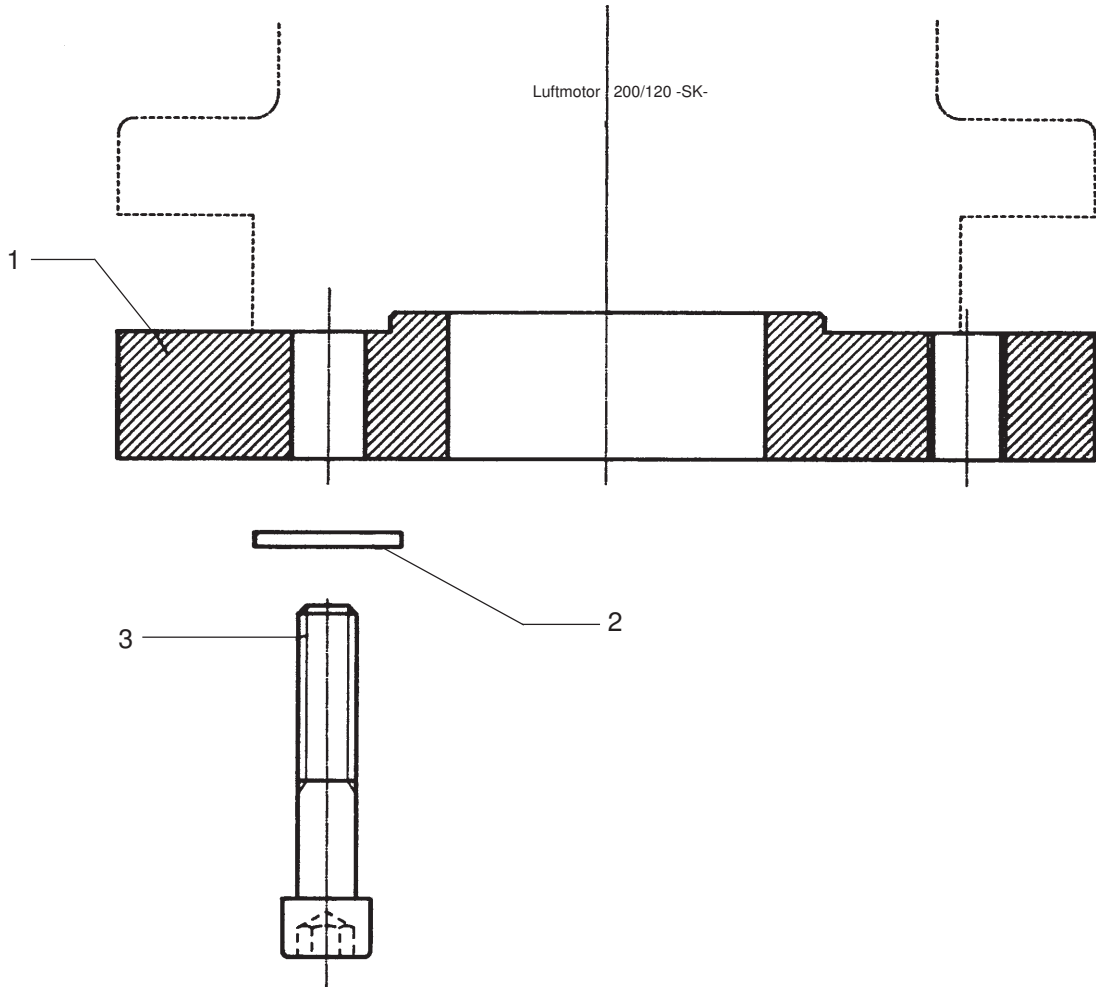

**Anbausatz • Assembly Kit • Jeu de pièces détachées:**

**HDP EX 260/28 - R -**

Bestell-Nr. • Order-No. • Référence: **0516740**

Serie • Serie • Série: **001**

Akt.: **12.90**

Pos. Pos. Code	Best.-Nr. Order No. Référence	Stück Pieces Pièce	V <sup>1</sup> /D <sup>2</sup> /R <sup>3</sup>	Artikelbezeichnung	Part Description	Désignation des articles
01	0494070	1		Adapter	adaptor	adaptateur
02	0460036	4		U-Scheibe	washer	rondelle
03	0494119	4		Schraube	screw	vis

<sup>1</sup>V = Verschleißteile • Wear parts • Pièces d'usure usuelles

<sup>2</sup>D = Teile des Dichtungssatzes • Parts of seal kit • Pièces de kit de joints

<sup>3</sup>R = Teile des Reparatursatzes • Parts of repair kit • Pièces de kit de réparation