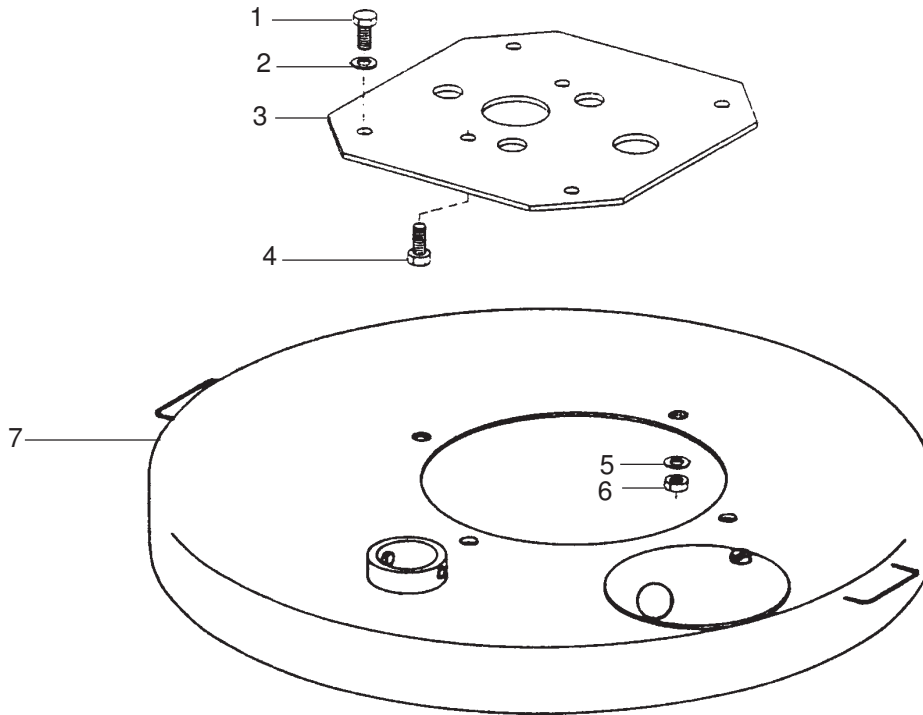

**Deckel mit Anbauteilen • Cocer with hardware • Couvercle avec éléments:**

**NDP 401 + 701**

Bestell-Nr. • Order-No. • Référence: **0607711**

Serie • Serie • Série: **001**

Akt.: **12.90**

Pos. Pos. Code	Best.-Nr. Order No. Référence	Stück Pieces Pièce	V <sup>1</sup> /D <sup>2</sup> /R <sup>3</sup>	Artikelbezeichnung	Part Description	Désignation des articles
01	0460915	4		Schraube	screw	vis
02	0461091	2		U-Scheibe	washer	rondelle
03	0606197	1		Platte	plate	bague de montage
04	0483192	2		Schraube	screw	vis
05	0460923	4		Mutter	nut	écrou
06	0461091	2		U-Scheibe	washer	rondelle
07	0607681	1		Deckel	cover	couvercle

<sup>1</sup>V = Verschleißteile • Wear parts • Pièces d'usure usuelles

<sup>2</sup>D = Teile des Dichtungssatzes • Parts of seal kit • Pièces de kit de joints

<sup>3</sup>R = Teile des Reparatursatzes • Parts of repair kit • Pièces de kit de réparation

■ = Sicherungsmittel 50 ml • Engineering adhesive 50 ml • Colle industrielle 50 ml

□ = Schmiermittel (säurefreies Fett) • Lubrication grease (acid-free)

Matière grasse (sans acide)

Best.-Nr. 0000015

Best.-Nr. 0000025