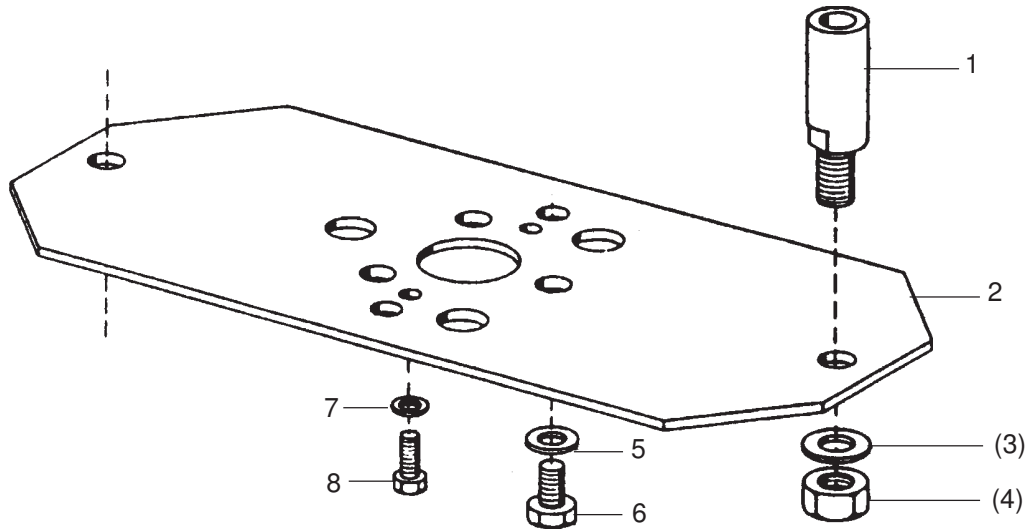

Anbausatz für Rammpresse 0,3t • Assembly kit for ram unit 0,3t • Jeu de pièces détachées éleveur pousseur 0,3t: NDP 70+150.03+150.05
 Bestell-Nr. • Order-No. • Référence: 0609617 Serie • Serie • Série: 001 Akt.: 12.90

| Pos. Pos. Code | Best.-Nr. Order No. Référence | Stück Pieces Pièce | V ¹ /D ² /R ³ | Artikelbezeichnung | Part Description | Désignation des articles |
|----------------------|-------------------------------------|--------------------------|--|---------------------|------------------|--------------------------|
| 01 | 0610003 | 2 | | Verlängerungsstange | extension rod | pièce de rallonge |
| 02 | 0609625 | 1 | | Platte | plate | plaque |
| (03) | 0460389 | 2 | | U-Scheibe | washer | rondelle |
| (04) | 0460966 | 2 | | Mutter | nut | écrou |
| 05 | 0461091 | 2 | | U-Scheibe | washer | rondelle |
| 06 | 0483192 | 2 | | Schraube | screw | vis |
| 07 | 0460206 | 2 | | Schraube | screw | vis |
| 08 | 0460214 | 2 | | U-Scheibe | washer | rondelle |

¹V = Verschleißteile • Wear parts • Pièces d'usure usuelles

²D = Teile des Dichtungssatzes • Parts of seal kit • Pièces de kit de joints

³R = Teile des Reparatursatzes • Parts of repair kit • Pièces de kit de réparation