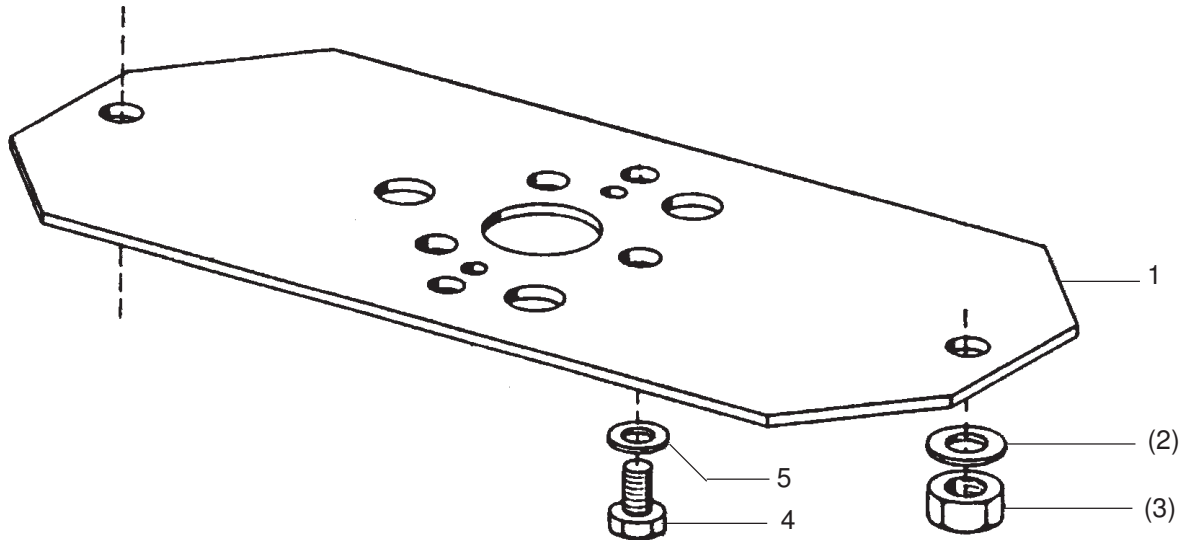

Anbausatz für Rammpresse 0,3t • Mounting Kit for ram 0,3t • Kit d'adaptation sur élévateur pousseur 0,3t: LM 401 + 701 mit Flansch
 Bestell-Nr. • Order-No. • Référence: 0611638 Serie • Serie • Série: 001 Akt.: 12.90

Pos. Pos. Code	Best.-Nr. Order No. Référence	Stück Pieces Pièce	V ¹ /D ² /R ³	Artikelbezeichnung	Part Description	Désignation des articles
01	0609625	1		Platte	plate	baguette de montage
(02)	0460389	2		U-Scheibe	washer	rondelle
(03)	0460966	2		Mutter	nut	écrou
04	0483192	2		Schraube	screw	vis
05	0461091	2		U-Scheibe	washer	rondelle