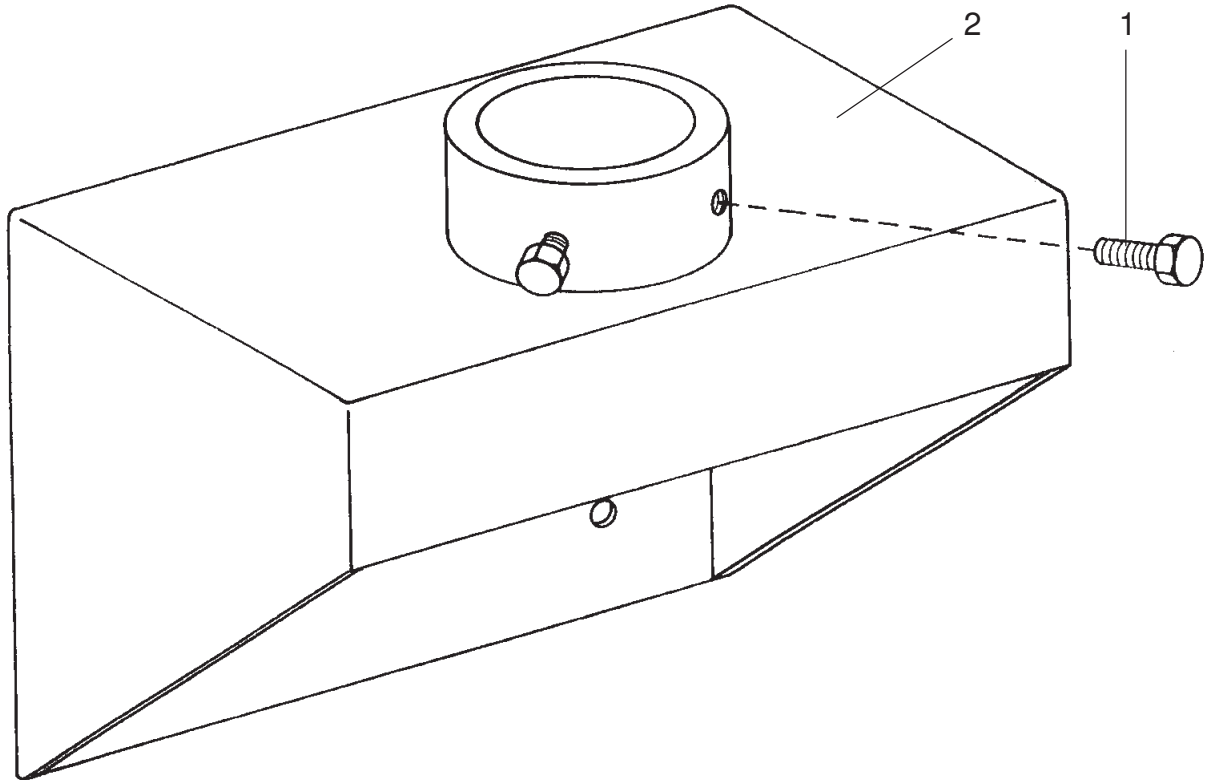

Wandhalter kpl. • Wall Bracket assembly • Support mural complet:

Typ 07

Bestell-Nr. • Order-No. • Référence: **0615137**

Serie • Serie • Série: **001**

Akt.: **01.92**

Pos. Pos. Code	Best.-Nr. Order No. Référence	Stück Pieces Pièce	V ¹ /D ² /R ³	Artikelbezeichnung	Part Description	Désignation des articles
01	0460206	2		Schraube	screw	vis
02	0615153	1		Wandhalter	wall bracket	support mural

¹V = Verschleißteile • Wear parts • Pièces d'usure usuelles

²D = Teile des Dichtungssatzes • Parts of seal kit • Pièces de kit de joints

³R = Teile des Reparatursatzes • Parts of repair kit • Pièces de kit de reparation