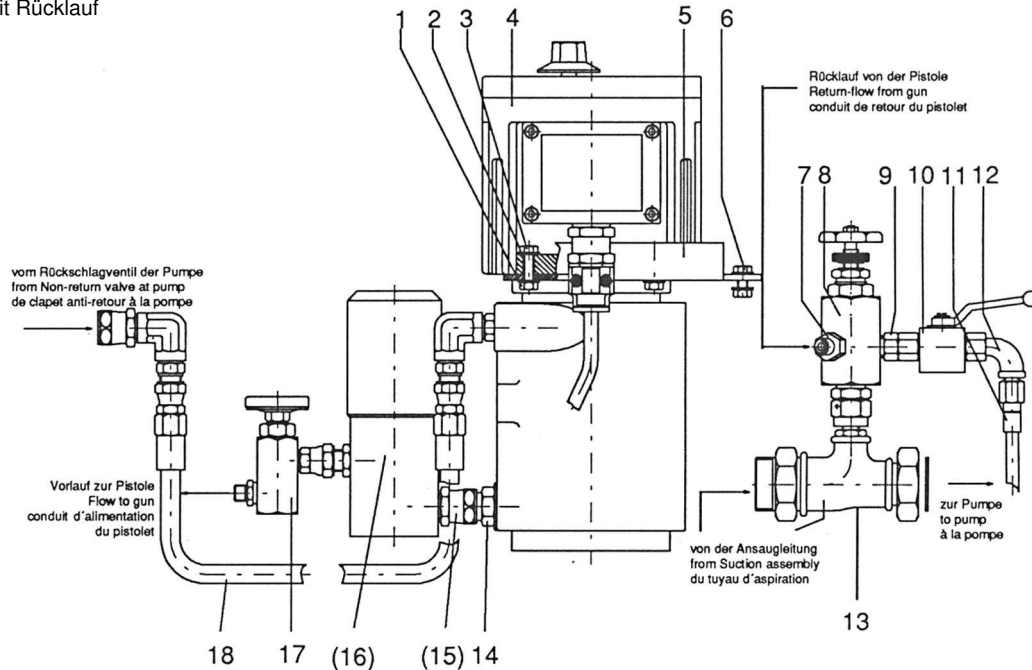

für 35032 N/F mit Rücklauf

Bild :0620556.tif

Pos. Pos. Code	Bestell-Nr. Order-No. Référence	Stück Pieces Pièce	V ¹ / D ² / R ³	Artikelbezeichnung	Part Description	Désignation des articles
1.	0460192	7		Mutter	nut	écrou
2.	0460214	14		U-Scheibe	washer	rondelle
3.	0460516	4		Schraube	screw	vis
4.	0614335	1		Materialdurchflusserhitzer	fluide heater	rechauffeur de peinture
5.	0630445	1		Halter	plate	bras de support
6.	0460206	3		Schraube	screw	vis
7.	0484989	1		Doppelnippel	male adaptor	raccord double mâle
8.	0621072	1		Rücklaufregelventil	back pressure valve	soupe de retour
9.	0484989	1		Doppelnippel	male adaptor	raccord double mâle
10.	0412759	1		Kugelhahn	ball valve	robinet à boisseau spherique
11.	0412708	1		Entlastungsschlauch	dump hose	flexible de déversement
12.	0412716	1		Winkel	elbow	coude
13.	0630543	1		Ansaugverteiler	suction manifold	distributeur
14.	0214175	1		Doppelnippel	male adaptor	raccord double mâle
(15.)	0162728	1		Anschlussnippel	connecting nipple	raccord
(16.)	0621773	1		HD-Filter	high pressure filter	filtre haute pression
17.	0620661	1		Temperaturanzeige kpl.	temperature indicator, cpl.	indicateur de température, cpl.
18.	0630541	1		Verbindungsschlauch	connection hose	tuyau de connexion

¹V= Verschleißteile • Wear parts • Pièces d'usure usuelles

²D= Teile des Dichtungssatzes • Parts of seal kit • Pièces de kit de joints

³R= Teile des Reparatursatzes • Parts of repair kit • Pièces de kit de réparation