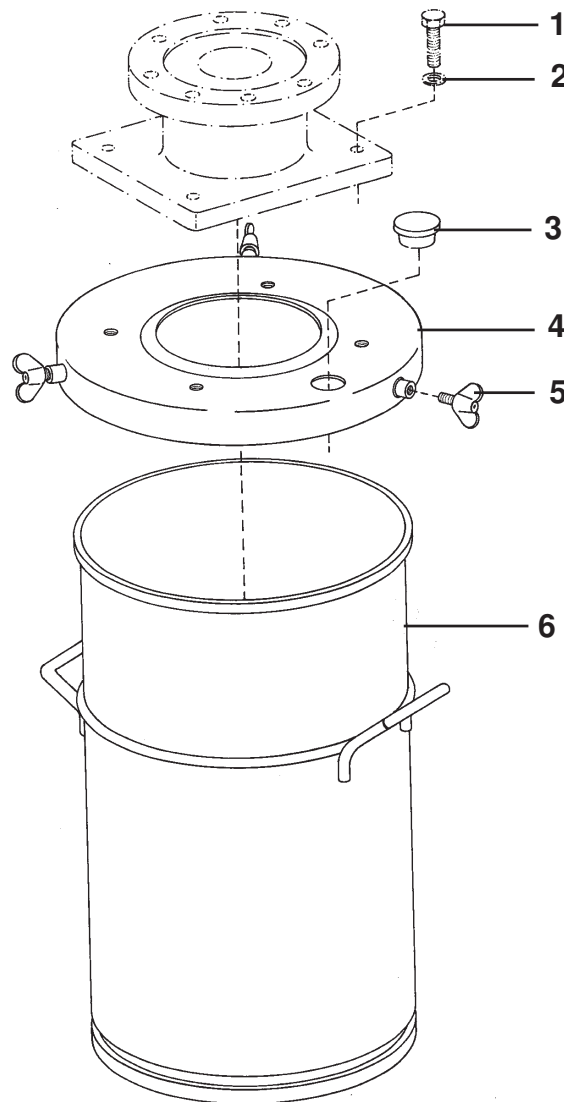

Behälter mit Deckel kpl. • Container with Cover assembly • Seau avec couvercle complet:

25l - NDP 72+152 - N -

Bestell-Nr. • Order-No. • Référence: 0622184

Serie • Serie • Série: 001

Akt.: 09.90

Pos. Pos. Code	Best.-Nr. Order No. Référence	Stück Pieces Pièces	V ¹ /D ² /R ³	Artikelbezeichnung	Part Description	Désignation des articles
01	0460907	4		Schraube	screw	vis
02	0460214	4		U-Scheibe	washer	rondelle
03	0492604	1		Plastikkappe	plastic cap	capuchon en plastique
04	0622508	1		Deckel	cover	couvercle
05	0461083	3		Flügelschraube	wing screw	vis ailé
06	0622370	1		Behälter (lackiert)	container (lacquered)	seau (laquered)

¹V = Verschleißteile • Wear parts • Pièces d'usure usuelles

²D = Teile des Dichtungssatzes • Parts of seal kit • Pièces de kit de joints

³R = Teile des Reparatursatzes • Parts of repair kit • Pièces de kit de réparation