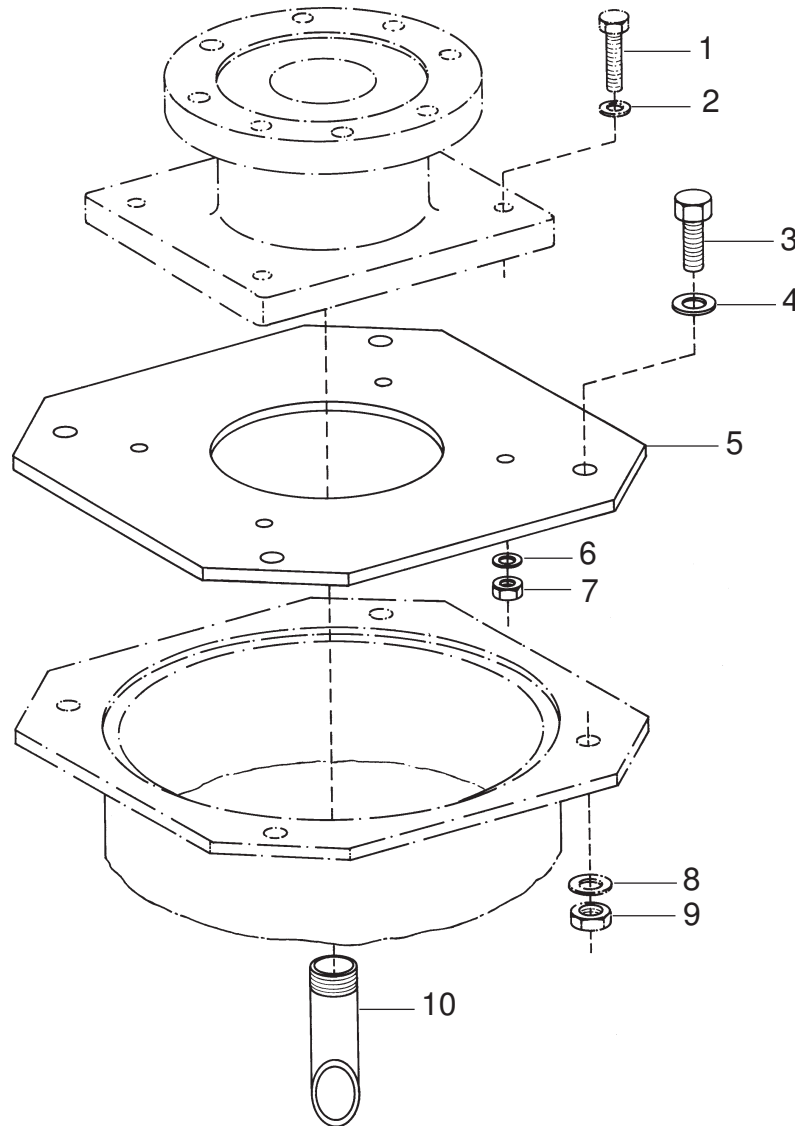

Anbausatz für Standrohr • Mounting Kit for Stand Pipe • Kit d'adaptation pour tube collecteur:

NDP 72+152 - L -

Bestell-Nr. • Order-No. • Référence: **0622192**

Serie • Serie • Série: **000**

Akt.: **08.90**

Pos. Pos. Code	Best.-Nr. Order No. Référence	Stück Pièces Pièce	V ¹ /D ² /R ³	Artikelbezeichnung	Part Description	Désignation des articles
01	0460516	4		Schraube	screw	vis
02	0460214	4		U-Scheibe	washer	rondelle
03	0460915	4		Schraube	screw	vis
04	0461091	4		U-Scheibe	washer	rondelle
05	0619795	1		Platte	plate	plaque
06	0460214	4		U-Scheibe	washer	rondelle
07	0460192	4		Mutter	nut	écrou
08	0461091	4		U-Scheibe	washer	rondelle
09	0460923	4		Mutter	nut	écrou
10	0608882	1		Ansaugrohr	suction pipe	tube d'aspiration

¹V = Verschleißteile • Wear parts • Pièces d'usure usuelles

²D = Teile des Dichtungssatzes • Parts of seal kit • Pièces de kit de joints

³R = Teile des Reparatursatzes • Parts of repair kit • Pièces de kit de réparation