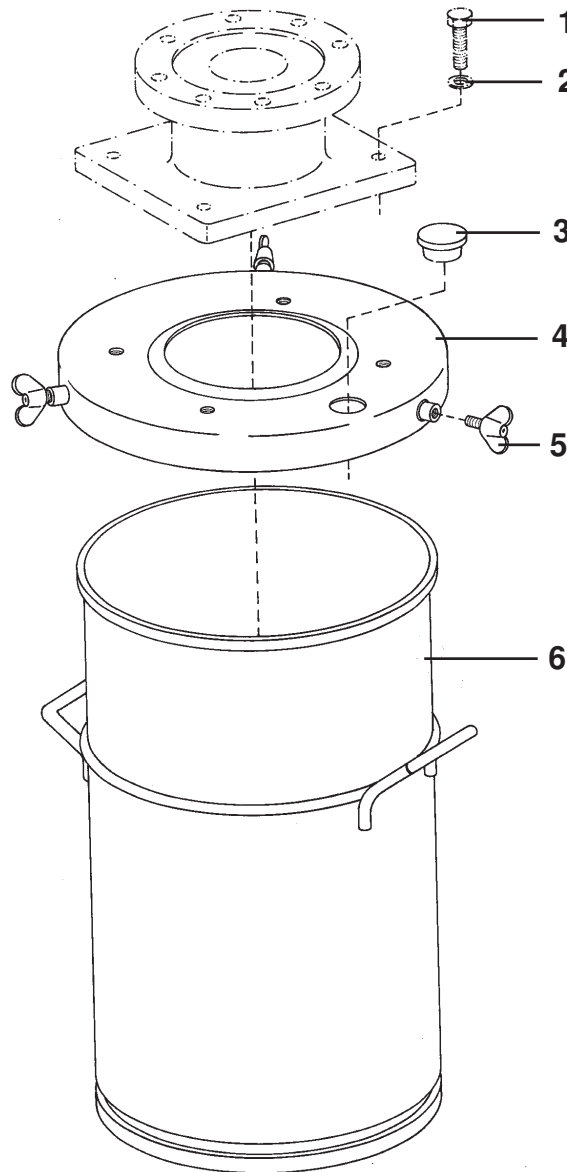

Behälter mit Deckel kpl. • Container with Cover assembly • Seau avec couvercle complet:

25l - NDP 72+152 - R -

Bestell-Nr. • Order-No. • Référence: 0622516

Serie • Serie • Série: 001

Akt.: 09.90

Pos. Pos. Code	Best.-Nr. Order No. Référence	Stück Pieces Pièce	V ¹ /D ² /R ³	Artikelbezeichnung	Part Description	Désignation des articles
01	0460907	4		Schraube	screw	vis
02	0460214	4		U-Scheibe	washer	rondelle
03	0492604	1		Plastikkappe	plastic cap	capuchon en plastique
04	0622478	1		Deckel	cover	couvercle
05	0461083	3		Flügelschraube	wing screw	vis ailé
06	0622443	1		Behälter (verzinkt)	container (galvanized)	seau (galvanisé)

¹V = Verschleißteile • Wear parts • Pièces d'usure usuelles

²D = Teile des Dichtungssatzes • Parts of seal kit • Pièces de kit de joints

³R = Teile des Reparatursatzes • Parts of repair kit • Pièces de kit de réparation