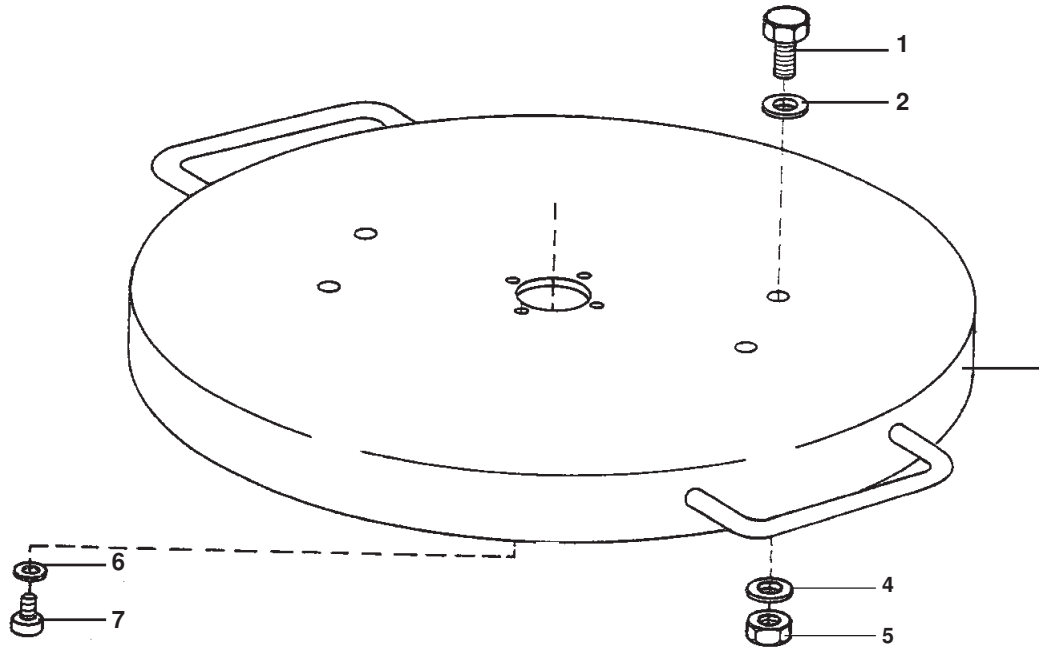

**Faßdeckel kpl. • Barrel Cover assembly • Couvercle pour fût complet:**

**200l-Faß - Fettpresse -**

Bestell-Nr. • Order-No. • Référence: **0623075**

Serie • Serie • Série: **001**

Akt.: **08.90**

Pos. Pos. Code	Best.-Nr. Order No. Référence	Stück Pieces Pièce	V <sup>1</sup> /D <sup>2</sup> /R <sup>3</sup>	Artikelbezeichnung	Part Description	Désignation des articles
01	0622737	4		Schraube	screw	vis
02	0411091	4		U-Scheibe	washer	rondelle
03	0623407	1		Faßdeckel	barrel cover	couvercle pour fût
04	0411091	4		U-Scheibe	washer	rondelle
05	0460923	4		Mutter	nut	écrou
06	0460230	4		U-Scheibe	washer	rondelle
07	0460265	4		Schraube	screw	vis

<sup>1</sup>V = Verschleißteile • Wear parts • Pièces d'usure usuelles

<sup>2</sup>D = Teile des Dichtungssatzes • Parts of seal kit • Pièces de kit de joints

<sup>3</sup>R = Teile des Reparatursatzes • Parts of repair kit • Pièces de kit de reparation