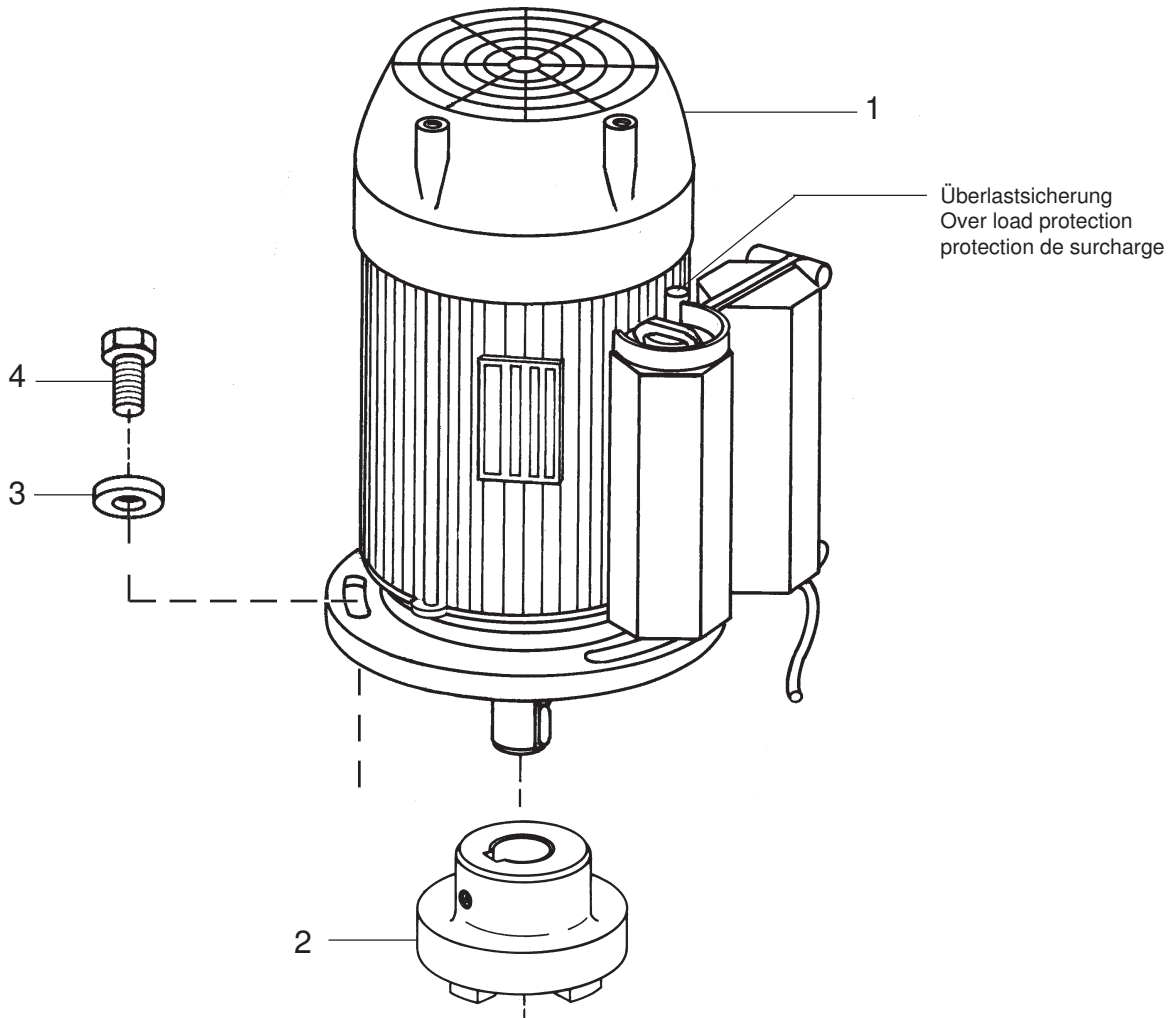

Elektromotor • Electric motor • Moteur électrique:

Typ 1,5kW / 380V

Bestell-Nr. • Order-No. • Référence: **0628867**

Serie • Serie • Série: **001**

Akt.: **10.91**

Pos. Pos. Code	Best.-Nr. Order No. Référence	Stück Pieces Pièce	V ¹ /D ² /R ³	Artikelbezeichnung	Part Description	Désignation des articles
01	0628856	1		Elektromotor	electric motor	moteur électrique
02	0630226	1		Kupplungsoberteil	coupling	accouplement
03	0460613	4		U-Scheibe	washer	rondelle
04	0461385	4		Schraube	screw	vis

¹V = Verschleißteile • Wear parts • Pièces d'usure usuelles

²D = Teile des Dichtungssatzes • Parts of seal kit • Pièces de kit de joints

³R = Teile des Reparatursatzes • Parts of repair kit • Pièces de kit de réparation