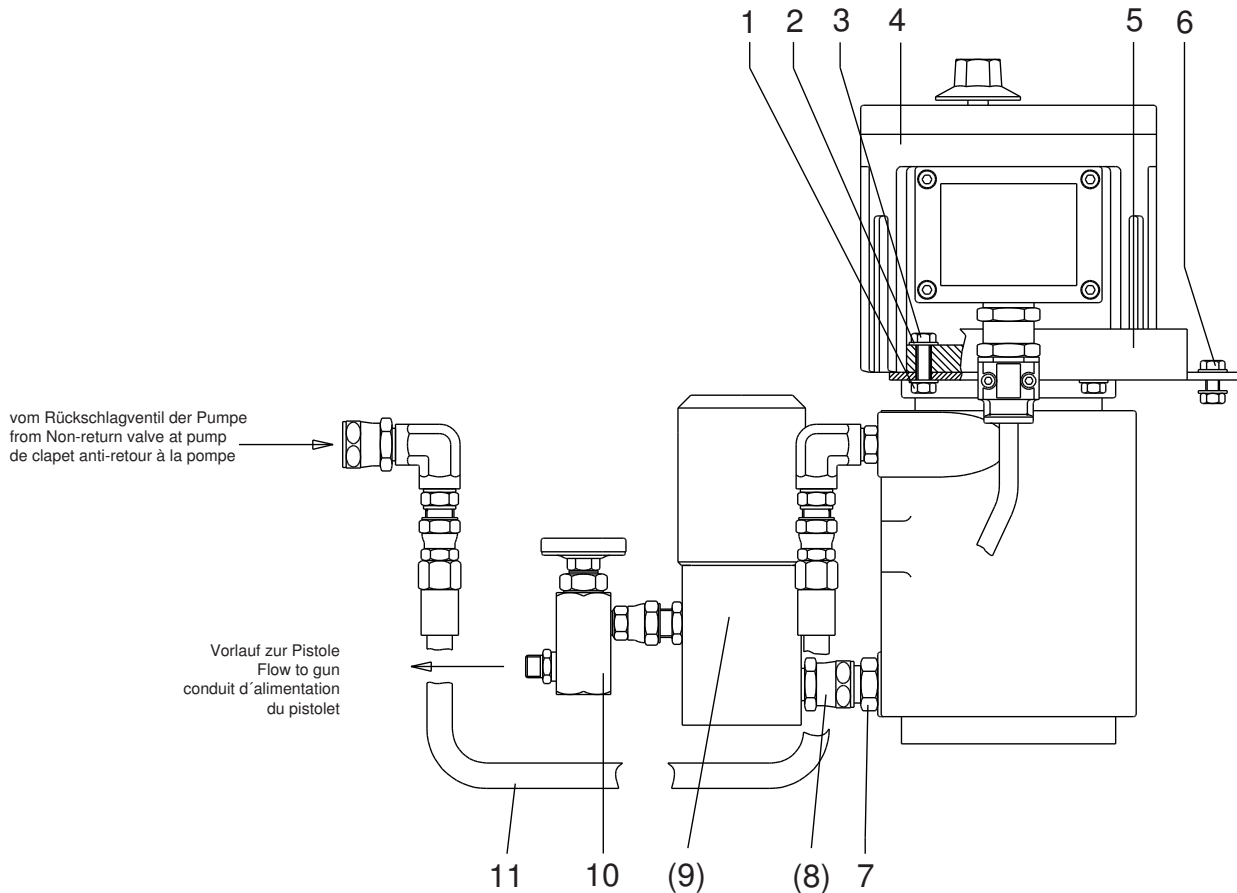

Anbausatz für Heißspritzanlage • Assembly Kit for Hot Spray Pump • Jeu de pièces détachées pompe haute pression: **35032 R/F ohne Rücklauf**
 Bestell-Nr. • Order-No. • Référence: **0630495** Serie • Serie • Série: **001** Akt.: **02.92**

Pos. Pos. Code	Best.-Nr. Order No. Référence	Stück Pieces Pièce	V ¹ /D ² /R ³	Artikelbezeichnung	Part Description	Désignation des articles
01	0460192	7		Mutter	nut	écrou
02	0460214	14		U-Scheibe	washer	rondelle
03	0460516	4		Schraube	screw	vis
04	0614335	1		Matrialdurchflußerhitzer	fluide heater	rechauffeur de peinture
05	0630445	1		Halter	plate	bras de support
06	0460206	3		Schraube	screw	vis
07	0214175	1		Doppelnippel	male adaptor	raccord double mâle
(08)	0162728	1		Anschlußnippel	connecting nipple	raccord
(09)	0621773	1		HD-Filter	high pressure filter	filtre haute pression
10	0620661	1		Temperaturanzeige kompl.	temperature indicator assembly	indicateur de température
11	0630541	1		Verbindungsschlauch	connection hose	tuyau de connexion

¹V = Verschleißteile • Wear parts • Pièces d'usure usuelles

²D = Teile des Dichtungssatzes • Parts of seal kit • Pièces de kit de joints

³R = Teile des Reparatursatzes • Parts of repair kit • Pièces de kit de réparation