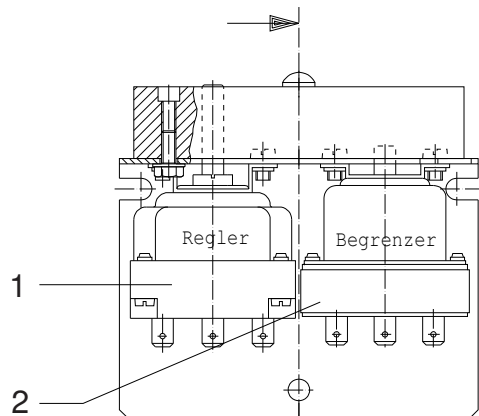

Regeleinheit kpl. • Regulator cluster • ens. regulateur:

für Hartwachs-Heißspritzanlage / for Heated Hard Wax Applicator /
 Appareil à pulvérisation chaude pour cire durcie

Bestell-Nr. • Order-No. • Référence: **0631699**

Serie • Serie • Série: **000**

Akt.: **04.93**

Pos. Code	Best.-Nr. Order No. Référence	Stück Pieces Pièces	V ¹ /D ² /R ³	Artikelbezeichnung	Part Description	Désignation des articles
01	0620297	1		Kapillarrohrregler	thermostat control	reglage du thermostat
02	0631719	1		Temperaturbegrenzer	heat limiter	sécurité thermique
03	0474754	4		Schraube	screw	vis
04	0621579	1		Brücke	bridge	portique
05	0631624	1		Klemme	clamp	pince
06	0621587	1		Brücke	bridge	portique
07	0622567	1		Kabelverbindung	cable connecting	embranchement de câble
08	0622575	2		Kabelverbindung	cable connecting	embranchement de câble
09	0631622	1		Halter	plate	bras de support
10	0619264	1		Buchse	bush	boîte
11	0614572	1		Glimmlampe	mica lamp	lampe fluorescente
12	0460575	2		U-Scheibe	washer	rondelle
13	0631628	2		Schraube	screw	vis

¹V = Verschleißteile • Wear parts • Pièces d'usure usuelles

²D = Teile des Dichtungssatzes • Parts of seal kit • Pièces de kit de joints

³R = Teile des Reparatursatzes • Parts of repair kit • Pièces de kit de réparation