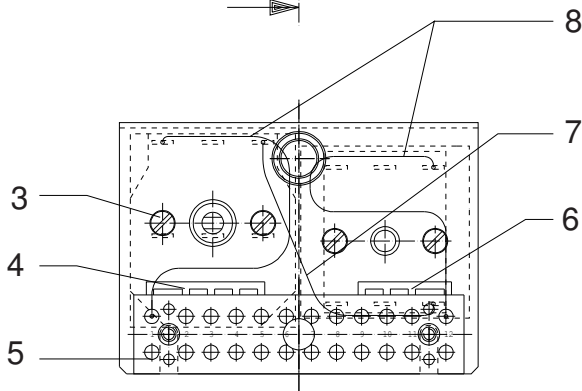

Regeleinheit kpl. • Regulator cluster • ens. regulateur:

für Hartwachs-Heißspritzanlage / for Heated Hard Wax Applicator /
 Appareil à pulvérisation chaude pour cire durcie

Bestell-Nr. • Order-No. • Référence: **0631699**

Serie • Serie • Série: **000**

Akt.: **04.93**

Pos. Code	Best.-Nr. Order No. Référence	Stück Pieces Pièces	V ¹ /D ² /R ³	Artikelbezeichnung	Part Description	Désignation des articles
01	0620297	1		Kapillarrohrregler	thermostat control	reglage du thermostat
02	0631719	1		Temperaturbegrenzer	heat limiter	sécurité thermique
03	0474754	4		Schraube	screw	vis
04	0621579	1		Brücke	bridge	portique
05	0631624	1		Klemme	clamp	pince
06	0621587	1		Brücke	bridge	portique
07	0622567	1		Kabelverbindung	cable connecting	embranchement de câble
08	0622575	2		Kabelverbindung	cable connecting	embranchement de câble
09	0631622	1		Halter	plate	bras de support
10	0619264	1		Buchse	bush	boîte
11	0614572	1		Glimmlampe	mica lamp	lampe fluorescente
12	0460575	2		U-Scheibe	washer	rondelle
13	0631628	2		Schraube	screw	vis

¹V = Verschleißteile • Wear parts • Pièces d'usure usuelles

²D = Teile des Dichtungssatzes • Parts of seal kit • Pièces de kit de joints

³R = Teile des Reparatursatzes • Parts of repair kit • Pièces de kit de réparation