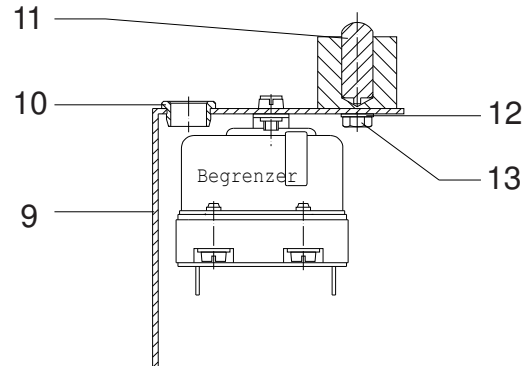

Regeleinheit kpl. • Regulator cluster • ens. regulateur:

für Hartwachs-Heißspritzanlage / for Heated Hard Wax Applicator /
 Appareil à pulvérisation chaude pour cire durcie

Bestell-Nr. • Order-No. • Référence: **0631699**

Serie • Serie • Série: **000**

Akt.: **04.93**

Pos. Code	Best.-Nr. Order No. Référence	Stück Pieces Pièces	V ¹ /D ² /R ³	Artikelbezeichnung	Part Description	Désignation des articles
01	0620297	1		Kapillarrohrregler	thermostat control	reglage du thermostat
02	0631719	1		Temperaturbegrenzer	heat limiter	sécurité thermique
03	0474754	4		Schraube	screw	vis
04	0621579	1		Brücke	bridge	portique
05	0631624	1		Klemme	clamp	pince
06	0621587	1		Brücke	bridge	portique
07	0622567	1		Kabelverbindung	cable connecting	embranchement de câble
08	0622575	2		Kabelverbindung	cable connecting	embranchement de câble
09	0631622	1		Halter	plate	bras de support
10	0619264	1		Buchse	bush	boîte
11	0614572	1		Glimmlampe	mica lamp	lampe fluorescente
12	0460575	2		U-Scheibe	washer	rondelle
13	0631628	2		Schraube	screw	vis

¹V = Verschleißteile • Wear parts • Pièces d'usure usuelles

²D = Teile des Dichtungssatzes • Parts of seal kit • Pièces de kit de joints

³R = Teile des Reparatursatzes • Parts of repair kit • Pièces de kit de réparation