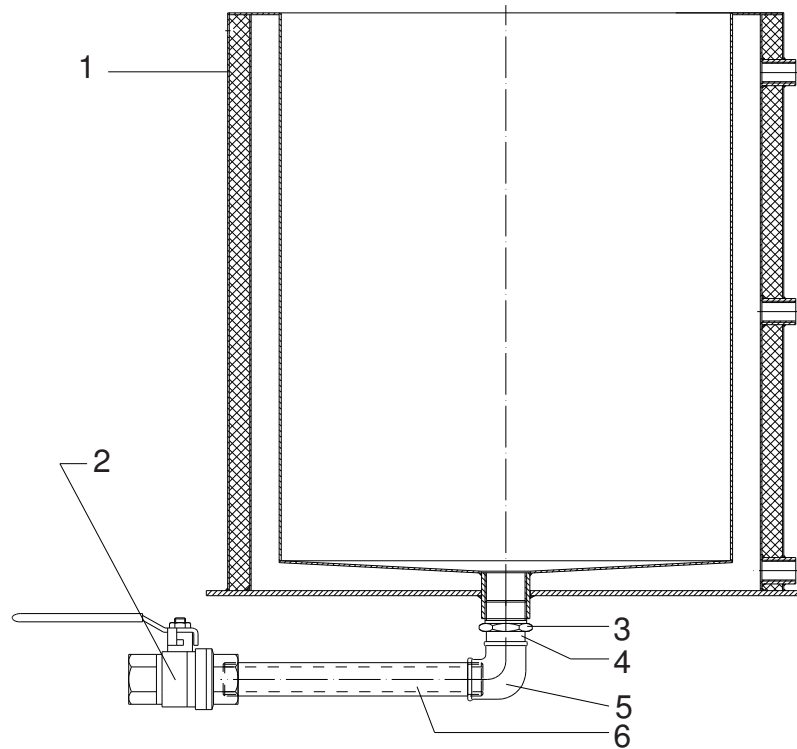

Farbbehälter • Fluid Tank • Réservoir de Peinture:

701

Bestell-Nr. • Order-No. • Référence: **0633225**

Serie • Serie • Série: **001**

Akt.: **05.00**

Pos. Code	Best.-Nr. Order No. Référence	Stück Pieces Pièce	V ¹ /D ² /R ³	Artikelbezeichnung	Part Description	Désignation des articles
01	0633224	1		Behälter	container	réservoir
02	0468622	1		Kugelhahn	ball valve	robinet à boisseau spherique
03	0632710	1		Reduziernippel	reducing nipple	raccord de réduction
04	0641640	1		Rohnippel	pipe nipple	raccord
05	0415200	1		Winkel	elbow	coude
06	0640500	1		Rohr	tube	tube

¹V = Verschleißteile • Wear parts • Pièces d'usure usuelles

²D = Teile des Dichtungssatzes • Parts of seal kit • Pièces de kit de joints

³R = Teile des Reparatursatzes • Parts of repair kit • Pièces de kit de reparation