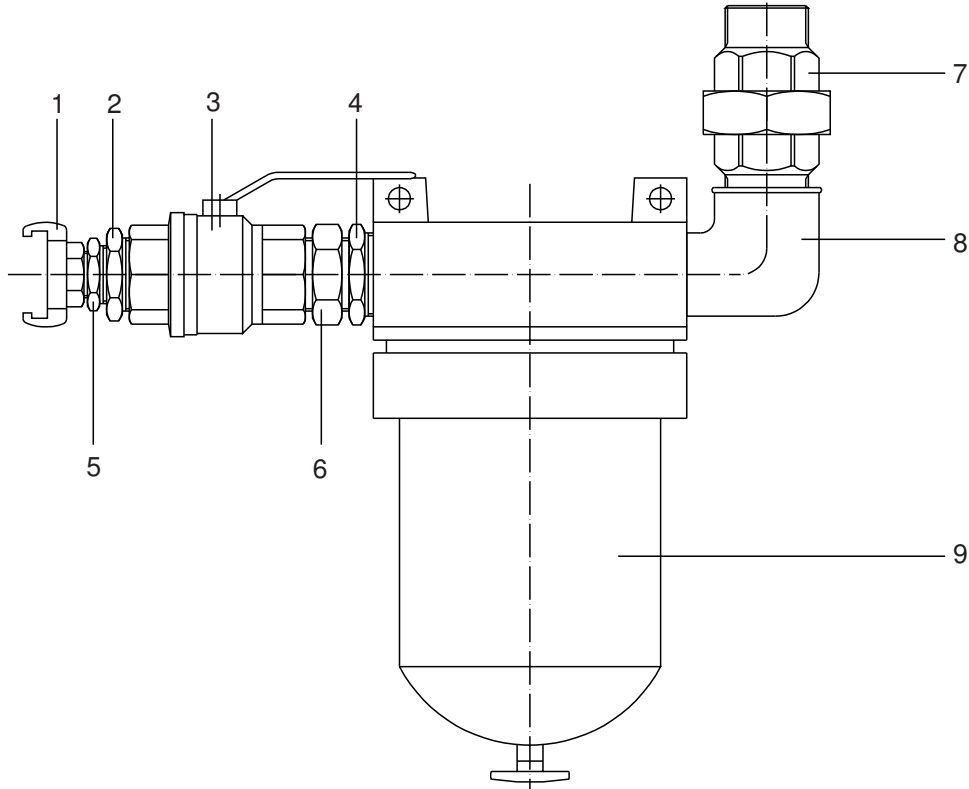

**Luftanschlußeinheit • Air connection unit • Unité de connexion d'air:**

Bestell-Nr. • Order-No. • Référence: **0633281**

Serie • Serie • Série: **000**

Akt.: **05.95**

Pos. Pos. Code	Best.-Nr. Order No. Référence	Stück Pieces Pièces	V <sup>1</sup> /D <sup>2</sup> /R <sup>3</sup>	Artikelbezeichnung	Part Description	Désignation des articles
01	0411485	1		Klauenkupplung	claw coupling	accouplage à griffes
02	0632710	1		Reduziernippel	reducing nipple	raccord de réduction
03	0630231	1		Kugelhahn	ball valve	robinet à boisseau sphérique
04	0630707	1		Reduziernippel	reducing nipple	raccord de réduction
05	0414816	1		Reduziernippel	reducing nipple	raccord de réduction
06	0218537	1		Doppelnippel	male adaptor	raccord double mâle
07	0632341	1		Rohrverschraubung	pipe fitting	raccord visse
08	0631997	1		Winkel	elbow	coude
09	0632708	1		Filter	filter	filtre
				ohne Abbildung	not illustrated	non illustré
	0460192	1		Mutter	nut	écrou
	0460214	2		U-Scheibe	washer	rondelle
	0619701	1		Schraube	screw	vis

<sup>1</sup>V = Verschleißteile • Wear parts • Pièces d'usure usuelles

<sup>2</sup>D = Teile des Dichtungssatzes • Parts of seal kit • Pièces de kit de joints

<sup>3</sup>R = Teile des Reparatursatzes • Parts of repair kit • Pièces de kit de réparation

■ = Sicherungsmittel 50 ml • Engineering adhesive 50 ml • Colle industrielle 50 ml

□ = Schmiermittel (säurefreies Fett) • Lubrication grease (acid-free)

Matière graisse (sans acide)

Best.-Nr. 0000015

Best.-Nr. 0000025