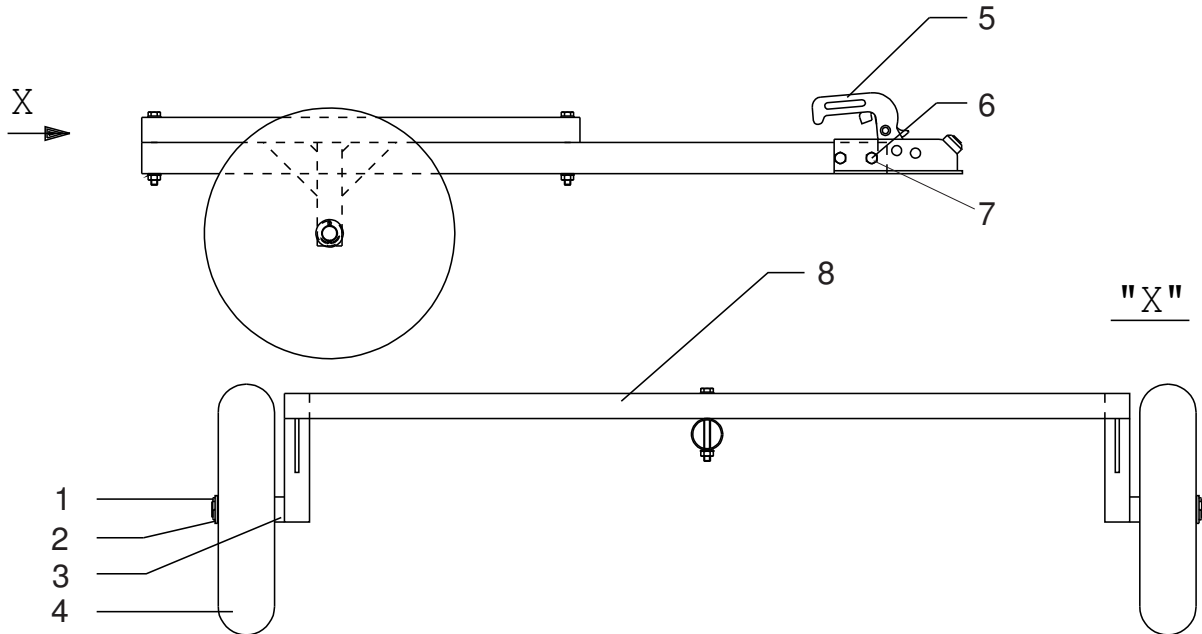

Pos. Code	Best.-Nr. Order No. Référence	Stück Pieces Pièces	V ¹ /D ² /R ³	Artikelbezeichnung	Part Description	Désignation des articles
01	0461350	2		Splint	splint pin	goupille
02	0460877	2		U-Scheibe	washer	rondelle
03	0632272	2		Hülse	sleeve	douille
04	0631414	2		Rad	wheel	roue
05	0633377	1		Zugkugelkupplung	tensed ball coupling	accouplement à bill tendeuse
06	0627345	2		Schraube	screw	vis
07	0460648	2		Mutter	nut	écrou
08	0633666	1		Gestell	frame	châssis

¹V = Verschleißteile • Wear parts • Pièces d'usure usuelles

²D = Teile des Dichtungssatzes • Parts of seal kit • Pièces de kit de joints

³R = Teile des Reparatursatzes • Parts of repair kit • Pièces de kit de réparation