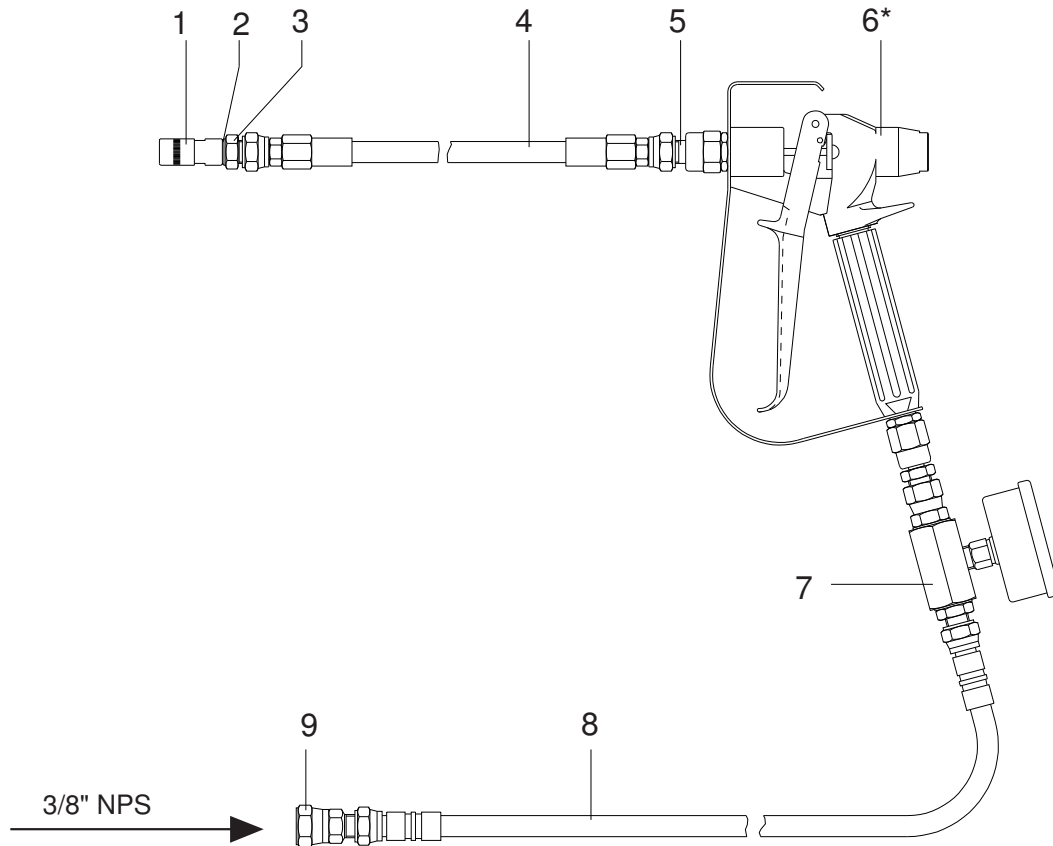

**Injektionspistole • Accessory Kit for Injection Pump • Jeu d'accessoires pour pompe d'injection:**

Bestell-Nr. • Order-No. • Référence: **0635328**

Serie • Serie • Série: **000**

Akt.: **05.97**

\* siehe Ersatzteilliste 0635008 • see Spare Parts List 0635008

Pos. Pos. Code	Best.-Nr. Order No. Référence	Stück Pieces Pièce	V <sup>1</sup> /D <sup>2</sup> /R <sup>3</sup>	Artikelbezeichnung	Part Description	Désignation des articles
01	0411302	1		Hydraulikmundstück	hydraulic coupling	manchon hydraulique
02	0310263	1		Dichtung	gasket	joint
03	0218820	1		Doppelnippel	male adaptor	raccord double mâle
04	0631406	1		Materialschlauch	material hose	flexible de matière
05	0220353	1		Bundnippel	connecting nipple	raccord d'jonction
06	0635008	1		Airless-Pistole WIWA P 400 D	Airless Spray Gun WIWA P400D	Pistolet >sans air< WIWA P400 D
07	0635327	1		Anbausatz Manometer	mounting kit gauge	jeu de pièce manomètre
08	0410780	1		Materialschlauch	material hose	flexible de matière
09	0603694	1		Anschlußnippel	connecting nipple	raccord

<sup>1</sup>V = Verschleißteile • Wear parts • Pièces d'usure usuelles

<sup>2</sup>D = Teile des Dichtungssatzes • Parts of seal kit • Pièces de kit de joints

<sup>3</sup>R = Teile des Reparatursatzes • Parts of repair kit • Pièces de kit de réparation

■ = Sicherungsmittel 50 ml • Engineering adhesive 50 ml • Colle industrielle 50 ml

□ = Schmiermittel (säurefreies Fett) • Lubrication grease (acid-free)

Matière graisse (sans acide)

Best.-Nr. 0000015

Best.-Nr. 0000025