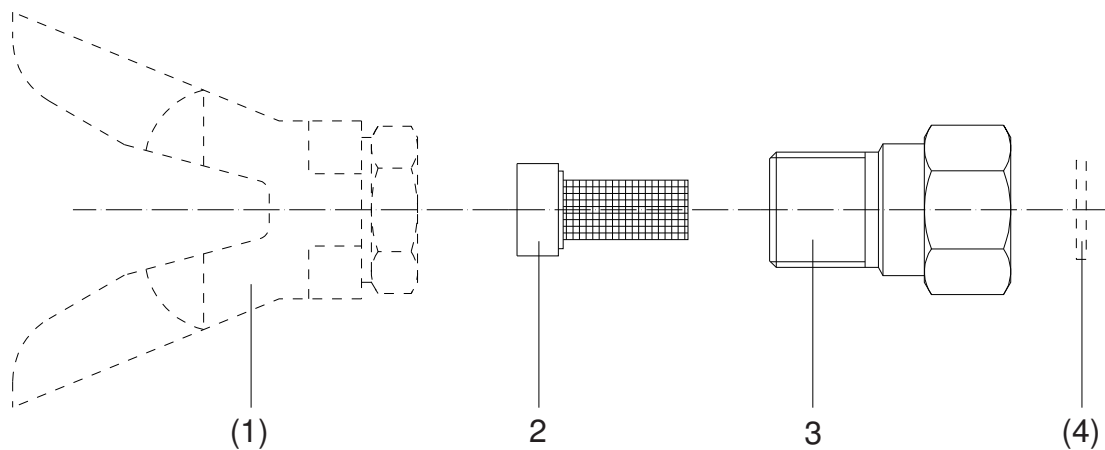

Düsenfilter • Tip filter • Buse filtre:

M 60

Bestell-Nr. • Order-No. • Référence: **0638164**

Serie • Serie • Série: **000**

Akt.: **12.97**

Pos. Code	Best.-Nr. Order No. Référence	Stück Pieces Pièce	V ¹ /D ² /R ³	Artikelbezeichnung	Part Description	Désignation des articles
(01)	0638632	1		Düsenchutz		
02	0461520	1		Spaltfilter	edge-type filter	filtre à disques
03	0464074	1		Gehäuse-Düsenfilter	housing-tip filter	corps-buse filtre
(04)	0218111	1		Dichtung	gasket	gasket

¹V = Verschleißteile • Wear parts • Pièces d'usure usuelles

²D = Teile des Dichtungssatzes • Parts of seal kit • Pièces de kit de joints

³R = Teile des Reparatursatzes • Parts of repair kit • Pièces de kit de réparation