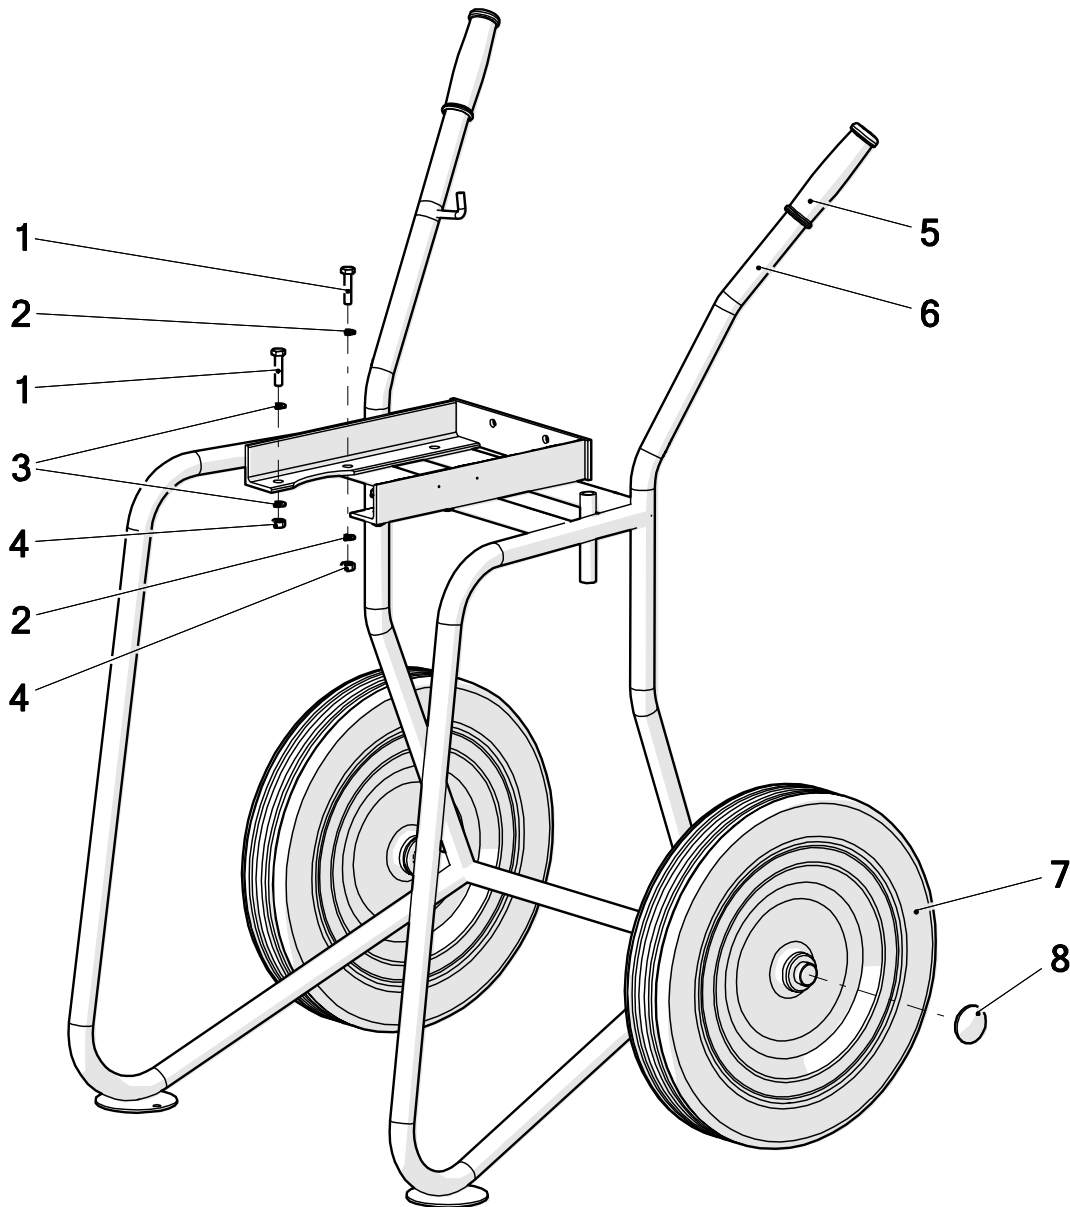

Fahrgestell kpl.
Cart cpl.
Chariot cpl.

Bestell-Nr. • Order-No. • Référence: **0493880**
Serie • Serie • Série: **000**
Datum • Date • Date: **24.03.2016**

WIWA[®]
because it works

Pos.	Number	Qty.	V ¹ /D ² /R ³	Artikelbezeichnung	Part Description	Désignation des articles
1	0460524	4		Schraube	screw	vis
2	0659889	2		Sperrkantscheibe	washer	rondelle
3	0460214	6		Scheibe	washer	rondelle
4	0460192	4		Mutter	nut	écrou
5	0413038	2		Griffbezug	handle	poignée
6	0638544	1		Gestell	cart	charriot
7	0634113	2	V	Rad	wheel	roue
8	0649100	2		Abdeckkappe	top cover	couvercle