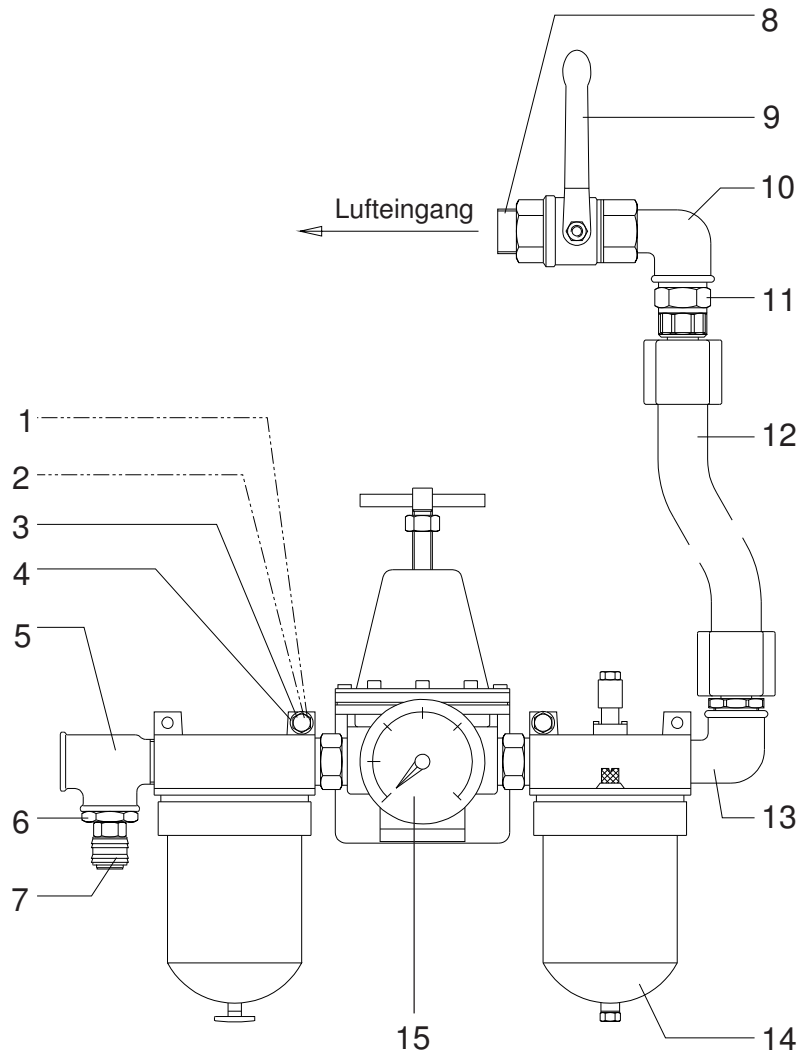

**Wartungseinheit kpl. • Air maintenance unit • Unité d'entretien:**

Bestell-Nr. • Order-No. • Référence: **0639368**

Serie • Serie • Série: **000**

Akt.: **01.02**

Pos. Pos. Code	Best.-Nr. Order No. Référence	Stück Pieces Pièce	V <sup>1</sup> /D <sup>2</sup> /R <sup>3</sup>	Artikelbezeichnung	Part Description	Désignation des articles
01	0460192	2		Mutter	nut	écrou
02	0638142	2		Hülse	sleeve	bague de retenue
03	0633539	2		Schraube	screw	vis
04	0460214	4		U-Scheibe	washer	rondelle
05	0413968	1		T-Stück	T-piece	raccord en >T<
06	0413623	1		Reduziernippel	reducing nipple	raccord de réduction
07	0411965	1		Kupplung	coupling	accouplement
08	0631415	1		Langnippel	extension nipple	nipple longue
09	0468622	1		Kugelhahn	ball valve	robinet à boisseau spherique
10	0471666	1		Winkel	elbow	coude
11	0638207	1		Doppelnippel	male adaptor	raccord double mâle
12	0639161	1		Ansaugschlauch	suction hose	flexible d'aspiration
13	0471666	1		Winkel	elbow	coude
14	0638140	1		Wartungseinheit	air maintenance unit	unité d'entretien
15	0491918	1		Manometer	gauge	manomètre

<sup>1</sup>V = Verschleißteile • Wear parts • Pièces d'usure usuelles

<sup>2</sup>D = Teile des Dichtungssatzes • Parts of seal kit • Pièces de kit de joints

<sup>3</sup>R = Teile des Reparatursatzes • Parts of repair kit • Pièces de kit de réparation

■ = Sicherungsmittel 50 ml • Engineering adhesive 50 ml • Colle industrielle 50 ml

□ = Schmiermittel (säurefreies Fett) • Lubrication grease (acid-free)

Matière grasse (sans acide)

Best.-Nr. 0000015

Best.-Nr. 0000025