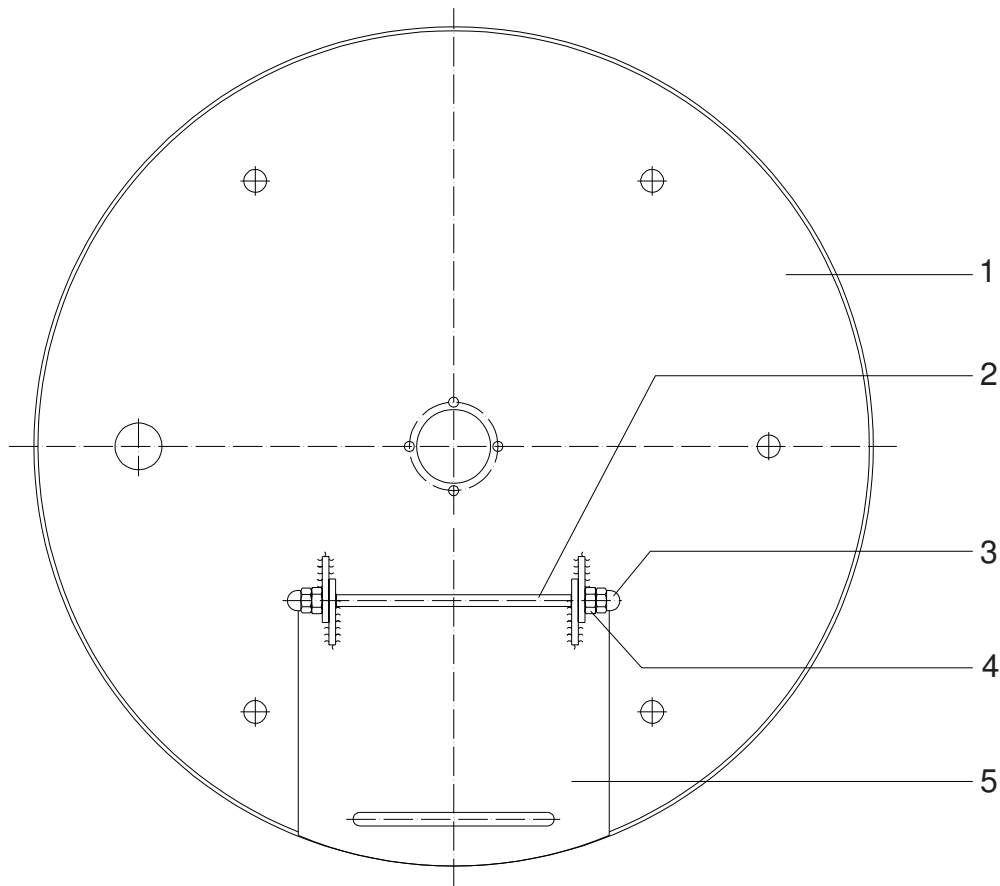

Faßdeckel • Drum Cover • Couvercle de fût:

216,5l-Faß mit Klappe

Bestell-Nr. • Order-No. • Référence: **0639898**

Serie • Serie • Série: **000**

Akt.: **09.98**

Pos. Pos. Code	Best.-Nr. Order No. Référence	Stück Pièces Pièce	V ¹ /D ² /R ³	Artikelbezeichnung	Part Description	Désignation des articles
01	0639900	1		Deckel	cover	couvercle
02	0639903	1		Stehbolzen	threaded bolt	boulon
03	0460249	2		Hutmutter	dome nut	écrou borgne
04	0460648	2		Mutter	nut	écrou
05	0639902	1		Klappe	flat	volet

¹V = Verschleißteile • Wear parts • Pièces d'usure usuelles

²D = Teile des Dichtungssatzes • Parts of seal kit • Pièces de kit de joints

³R = Teile des Reparatursatzes • Parts of repair kit • Pièces de kit de réparation