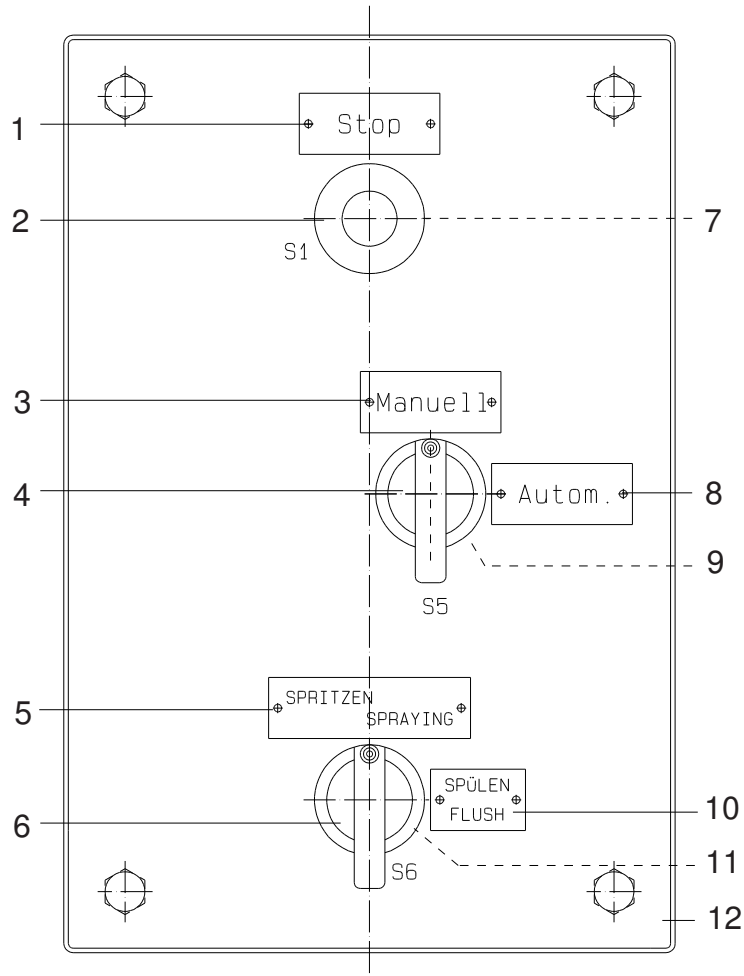

**Schaltschrank • Switch Panel • Armoire de Commande:**

Bestell-Nr. • Order-No. • Référence: **0640353**

Serie • Serie • Série: **000**

Akt.: **06.99**

Pos. Pos. Code	Best.-Nr. Order No. Référence	Stück Pieces Pièces	V <sup>1</sup> /D <sup>2</sup> /R <sup>3</sup>	Artikelbezeichnung	Part Description	Désignation des articles
01	0631680	3		Schild	label	étiquette
02	0631585	1		Schlagtaste		
03	0632088	1		Schild	label	étiquette
04	0631965	1		Schalter	switch	interrupteur
05	0632259	1		Schild	label	étiquette
06	0631965	1		Schalter	switch	interrupteur
07	0631596	1		Grundventil (ohne Abbildung)	bottom valve (not illustrated)	soupape de fond (sans illustration)
08	0632087	1		Schild	label	étiquette
09	0632080	1		Grundventil (ohne Abbildung)	bottom valve (not illustrated)	soupape de fond (sans illustration)
10	0632270	1		Schild	label	étiquette
11	0632080	1		Grundventil (ohne Abbildung)	bottom valve (not illustrated)	soupape de fond (sans illustration)
12	0640350	1		Kompaktschaltschrank	compact switch panel	armoire de commande

<sup>1</sup>V = Verschleißteile • Wear parts • Pièces d'usure usuelles

<sup>2</sup>D = Teile des Dichtungssatzes • Parts of seal kit • Pièces de kit de joints

<sup>3</sup>R = Teile des Reparatursatzes • Parts of repair kit • Pièces de kit de réparation

■ = Sicherungsmittel 50 ml • Engineering adhesive 50 ml • Colle industrielle 50 ml

□ = Schmiermittel (säurefreies Fett) • Lubrication grease (acid-free)

Matière grasse (sans acide)

Best.-Nr. 0000015

Best.-Nr. 0000025