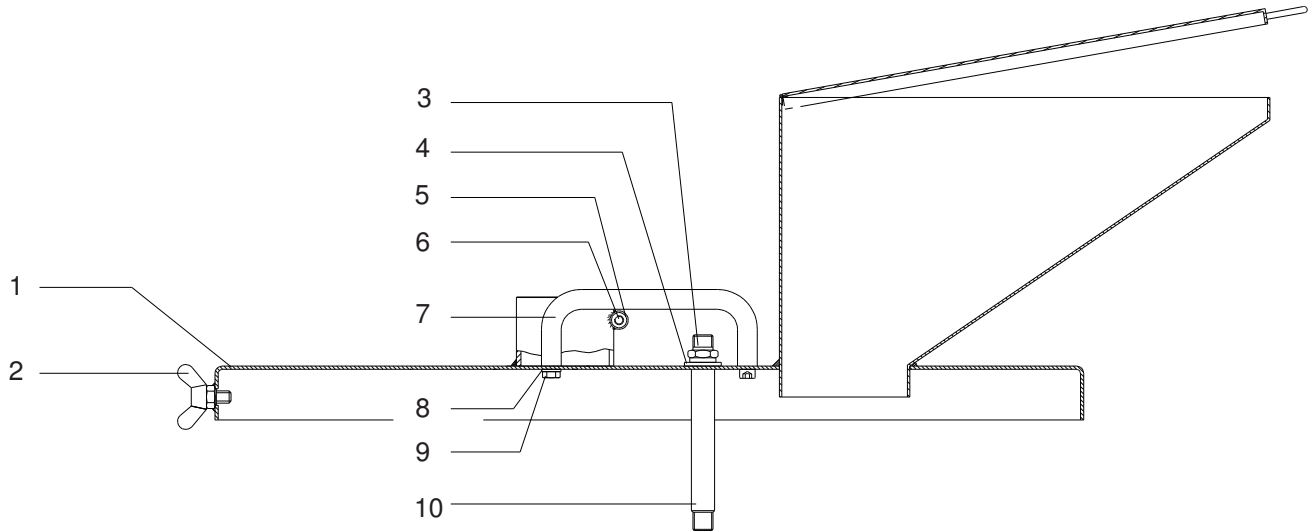

Deckel kpl. • Cover cpl. • Couvercle cpl.:

- dürr Farbbehälter 70l / NDP 150 -

Bestell-Nr. • Order-No. • Référence: **0640492**

Serie • Serie • Série: **000**

Akt.: **08.01**

Pos. Pos. Code	Best.-Nr. Order No. Référence	Stück Pieces Pièce	V ¹ /D ² /R ³	Artikelbezeichnung	Part Description	Désignation des articles
01	0640491	1		Deckel	cover	couvercle
02	0488038	3		Flügelschraube	wing screw	vis aile
03	0210854	1		Doppelnippel	male adaptor	raccord doble mâle
04	0461091	1		U-Scheibe	washer	rondelle
05	0487139	1		Flügelschraube	wing screw	vis aile
06	0460591	1		U-Scheibe	washer	rondelle
07	0632966	2		Bügelgriff	handle	poignée
08	0460591	4		U-Scheibe	washer	rondelle
09	0460001	4		Schraube	screw	vis
10	0490830	1		Rücklaufrohr	returning pipe	tube à marche-arrière

¹V = Verschleißteile • Wear parts • Pièces d'usure usuelles

²D = Teile des Dichtungssatzes • Parts of seal kit • Pièces de kit de joints

³R = Teile des Reparatursatzes • Parts of repair kit • Pièces de kit de réparation