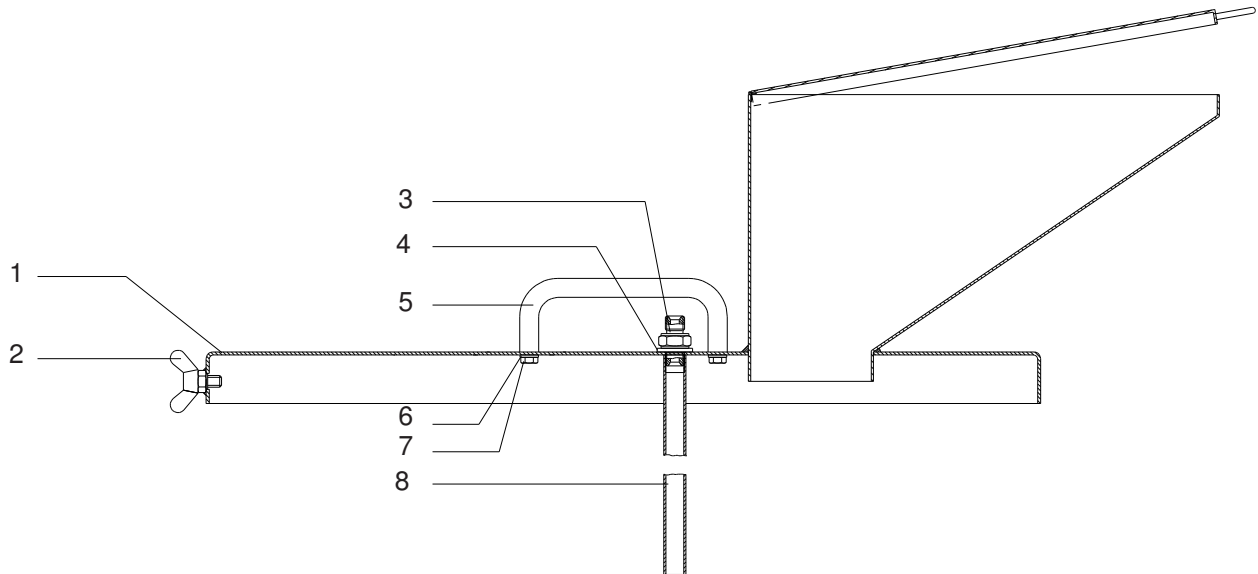

Deckel kpl. • Cover assembly • Couvercle complet:

- für Farbbehälter 70l / NDP 375 -

Bestell-Nr. • Order-No. • Référence: **0640495**

Serie • Serie • Série: **000**

Akt.: **08.01**

Pos. Pos. Code	Best.-Nr. Order No. Référence	Stück Pieces Pièce	V ¹ /D ² /R ³	Artikelbezeichnung	Part Description	Désignation des articles
01	0640494	1		Deckel	cover	couvercle
02	0488038	3		Flügelschraube	wing screw	vis aile
03	0210846	1		Doppelnippel	male adaptor	raccord double mâle
04	0461091	1		U-Scheibe	washer	rondelle
05	0632966	2		Bügelgriff	handle	poignée
06	0460591	4		U-Scheibe	washer	rondelle
07	0460001	4		Schraube	screw	vis
08	0642249	1		Rücklaufrohr	returning pipe	tube à marche-arrière

¹V = Verschleißteile • Wear parts • Pièces d'usure usuelles

²D = Teile des Dichtungssatzes • Parts of seal kit • Pièces de kit de joints

³R = Teile des Reparatursatzes • Parts of repair kit • Pièces de kit de réparation