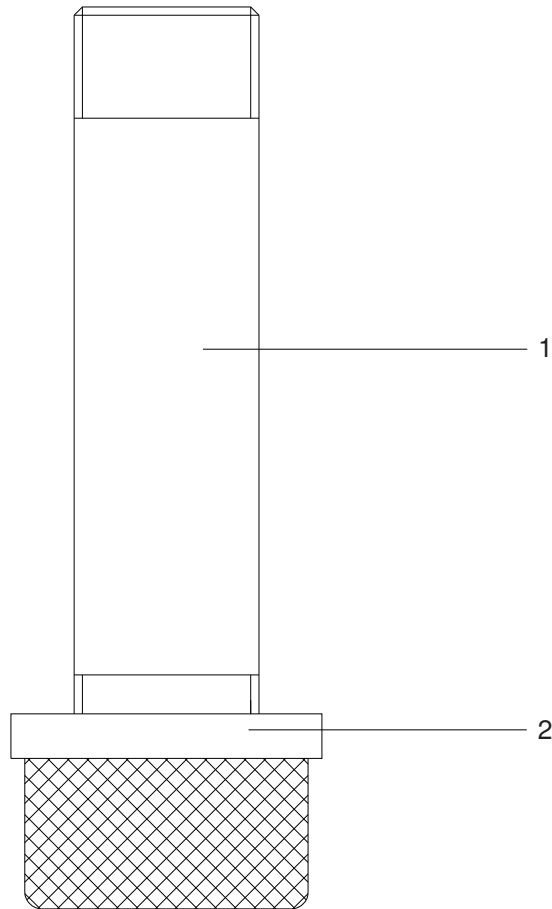

Direktansaugung • Direct Suction • Aspiration directe:

Bestell-Nr. • Order-No. • Référence: **0640497**

Serie • Serie • Série: **000**

Akt.: **08.01**

Pos. Pos. Code	Best.-Nr. Order No. Référence	Stück Pieces Pièce	V ¹ /D ² /R ³	Artikelbezeichnung	Part Description	Désignation des articles
01	0642695	1		Langnippel	extension nipple	nipple longue
02	0638163	1		Ansaugsieb	suction strainer	filtre d'aspiration

¹V = Verschleißteile • Wear parts • Pièces d'usure usuelles

²D = Teile des Dichtungssatzes • Parts of seal kit • Pièces de kit de joints

³R = Teile des Reparatursatzes • Parts of repair kit • Pièces de kit de réparation