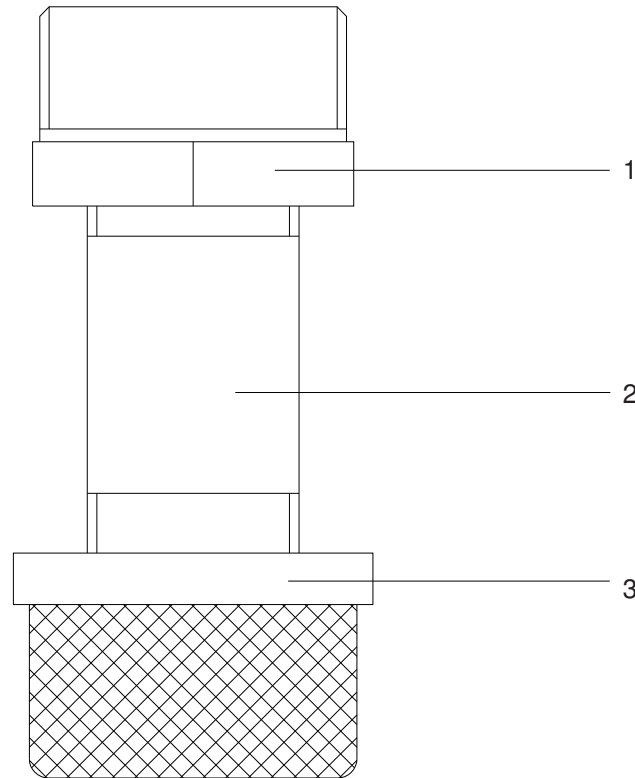

Direktansaugung • Direct suction • Aspiration directe:

- für Behälter 70l / NDP 375 -

Bestell-Nr. • Order-No. • Référence: **0640498**

Serie • Serie • Série: **000**

Akt.: **08.01**

Pos. Code	Best.-Nr. Order No. Référence	Stück Pieces Pièces	V ¹ /D ² /R ³	Artikelbezeichnung	Part Description	Désignation des articles
01	0633575	1		Reduziernippel	reducing nipple	raccord de réduction
02	0481238	1		Langnippel	extension nipple	nipple longue
03	0638163	1		Ansaugsieb	suction strainer	filtre d'aspiration

¹V = Verschleißteile • Wear parts • Pièces d'usure usuelles

²D = Teile des Dichtungssatzes • Parts of seal kit • Pièces de kit de joints

³R = Teile des Reparatursatzes • Parts of repair kit • Pièces de kit de réparation

■ = Sicherungsmittel 50 ml • Engineering adhesive 50 ml • Colle industrielle 50 ml

□ = Schmiermittel (säurefreies Fett) • Lubrication grease (acid-free)

Matière grasse (sans acide)

Best.-Nr. 0000015

Best.-Nr. 0000025