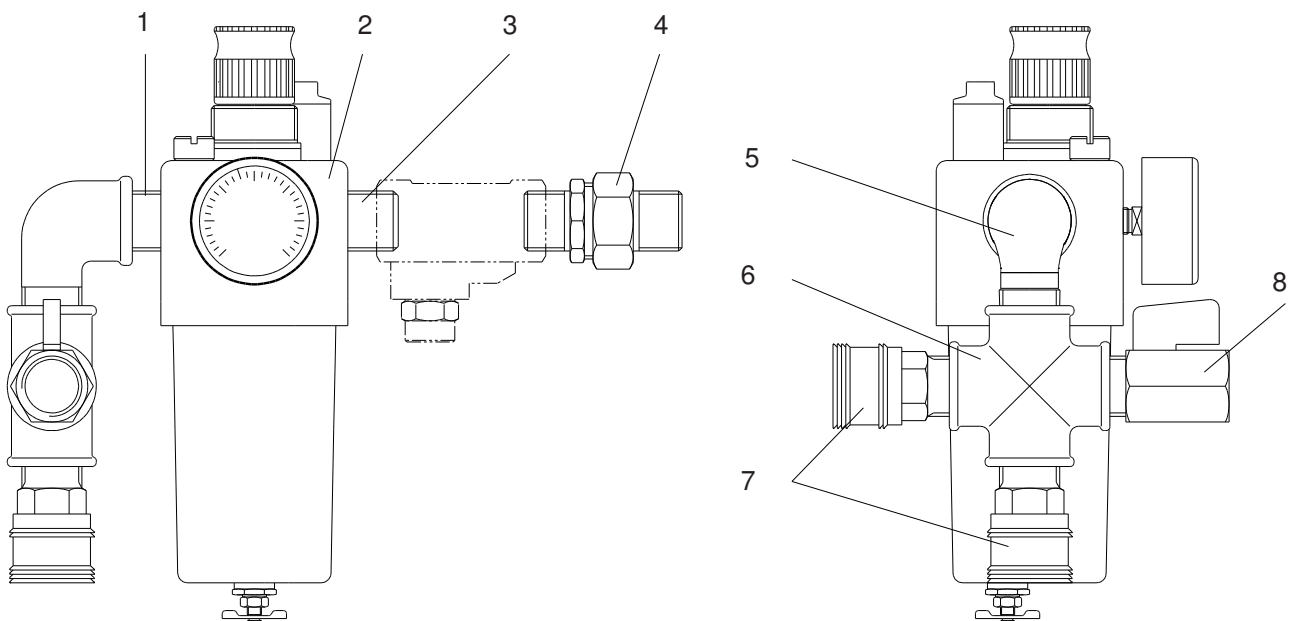

Wartungseinheit kpl.  
Air Maintenance Unit assembly  
Unité d'entretien complet

G 1/2" - für Balkenpumpe

Serie  
Serie  
Série

000

Bestell-Nr.  
Order-No.  
Référence

0642984

01.02

Pos.-Nr. Pos.-No. Code	Best.-Nr. Order-No. Référence	Stück Pieces Pièces	● ○ *	Artikelbezeichnung	Part Description	Désignation des articles
01	0630159	1		Langnippel	extension nipple	nipple longue
02	0493910	1		Wartungseinheit	air maintenance unit	unité d'entretien
03	0630159	1		Langnippel	extension nipple	nipple longue
04	0630467	1		Rohrverschraubung	pipe fitting	raccord vissé
05	0411949	1		Winkel	elbow	coude
06	0413542	1		Kreuzstück	cross piece	pièce en croix
07	0411965	2		Kupplung	coupling	accouplementt
08	0631011	1		Kugelhahn	ball valve	vanne