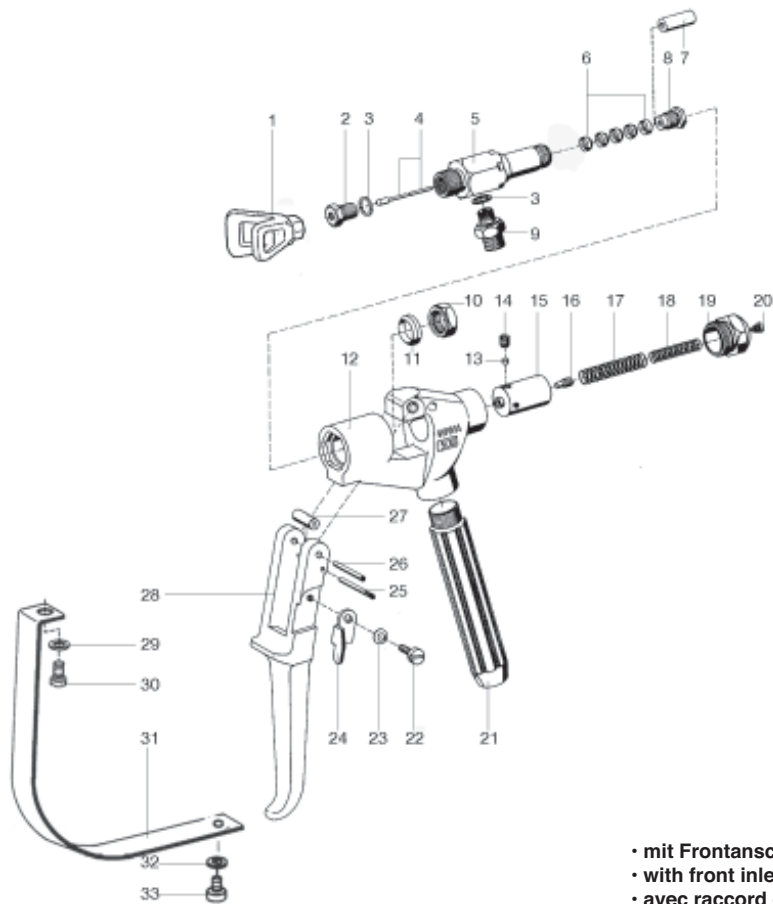

Airless-Spritzpistole • Airless Spray Painting Gun • Pistolet >sans air<:

WIWA 500 F

Bestell-Nr. • Order-No. • Référence: **0643411A**

Serie • Serie • Série: **001**

Akt.: **01.07**

Diese Zeichnung darf nicht kopiert, vervielfältigt oder dritten Personen zugänglich gemacht werden. Widerrechtliche Benutzung hat strafrechtliche Folgen. • This drawing should not be, in whole or in part, copied, distributed or be used by or passed on as information to others for competition purposes or for whatever purposes without authorization. Unauthorized use is subject to prosecution.