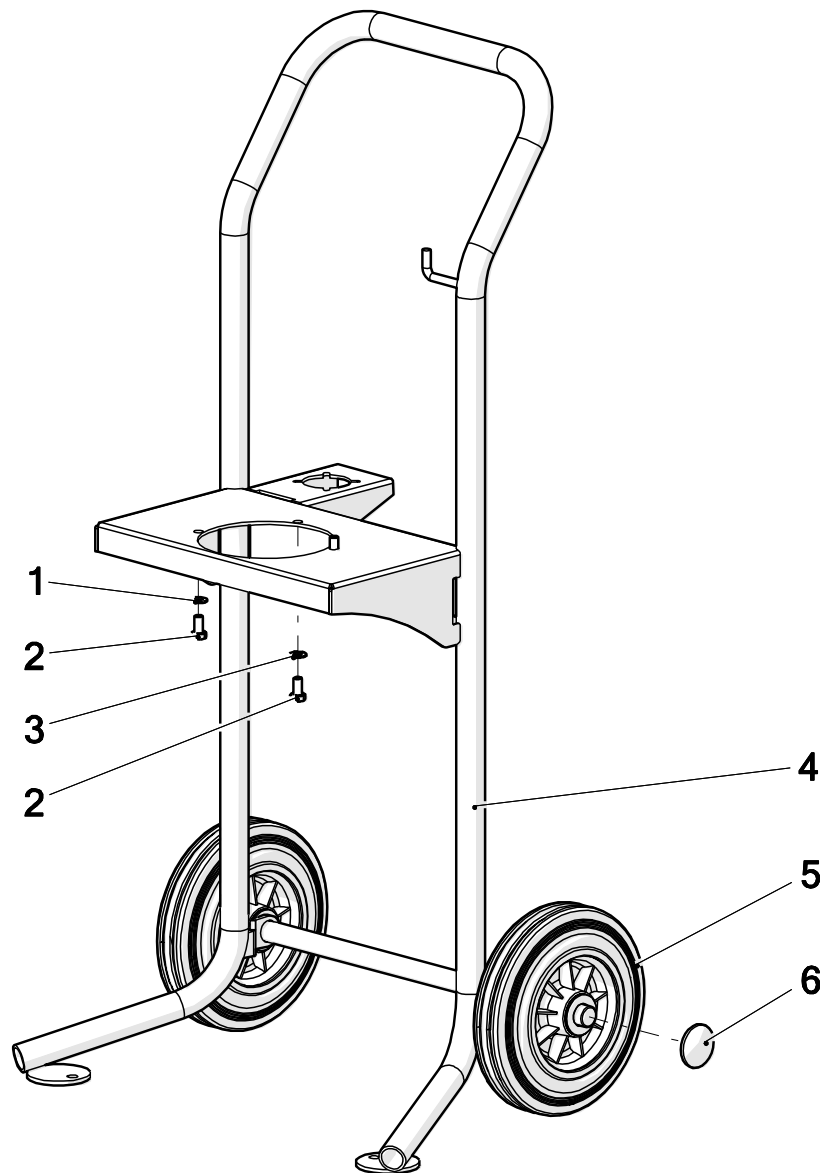

Fahrgestell kpl.

Cart cpl.

Chariot cpl.

Doppelpumpe 80.25 - R

Bestell-Nr. • Order-No. • Référence: **0643528**

Serie • Serie • Série: **001**

Datum • Date • Date: **24.03.2016**

because it works

Pos.	Number	Qty.	V ¹ /D ² /R ³	Artikelbezeichnung	Part Description	Désignation des articles
1	0460214	2		Scheibe	washer	rondelle
2	0474797	3		Schraube	screw	vis
3	0659889	1		Sperrkantscheibe	washer	rondelle
4	0643527	1		Fahrgestell	cart	charriot
5	0411426	2	V	Rad	wheel	roue
6	0649099	2		Abdeckkappe	top cover	couvercle