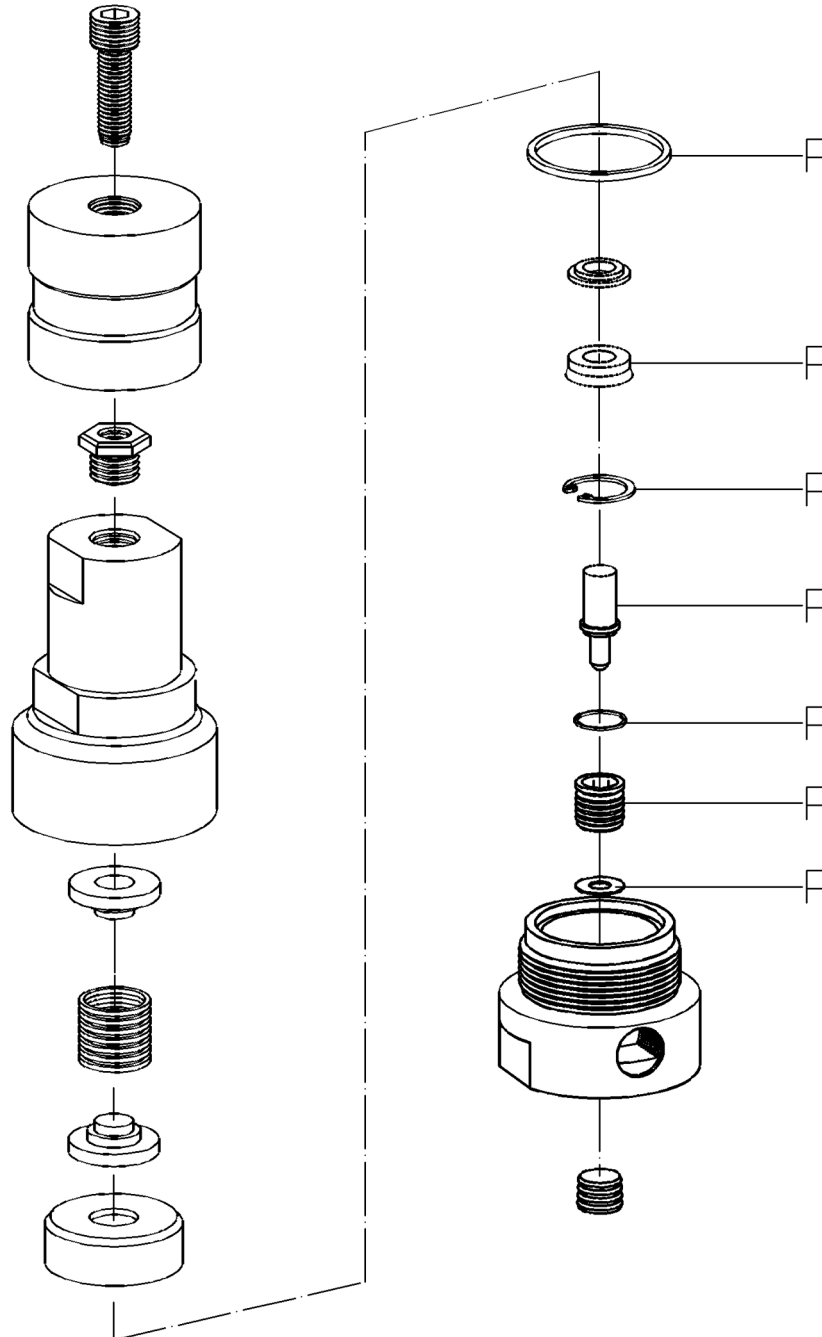

Rücklaufregler • back pressure regulator • régulateur de retour:

Bestell-Nr. • Order-No. • Référence: **0643778**

Serie • Serie • Série: **000**

Akt.: **18.12.07**

R = 0644435 = Reparatursatz = repair kit = jeu de reparation

Bild:0643778E_1.tif PL:W

Pos.-Nr. in Klammern () sind keine Betandteile dieser Baugruppe / items marked thus () are not part of assembly shown / Les pièces entre parenthèses ne font pas partiedu sous-groupe