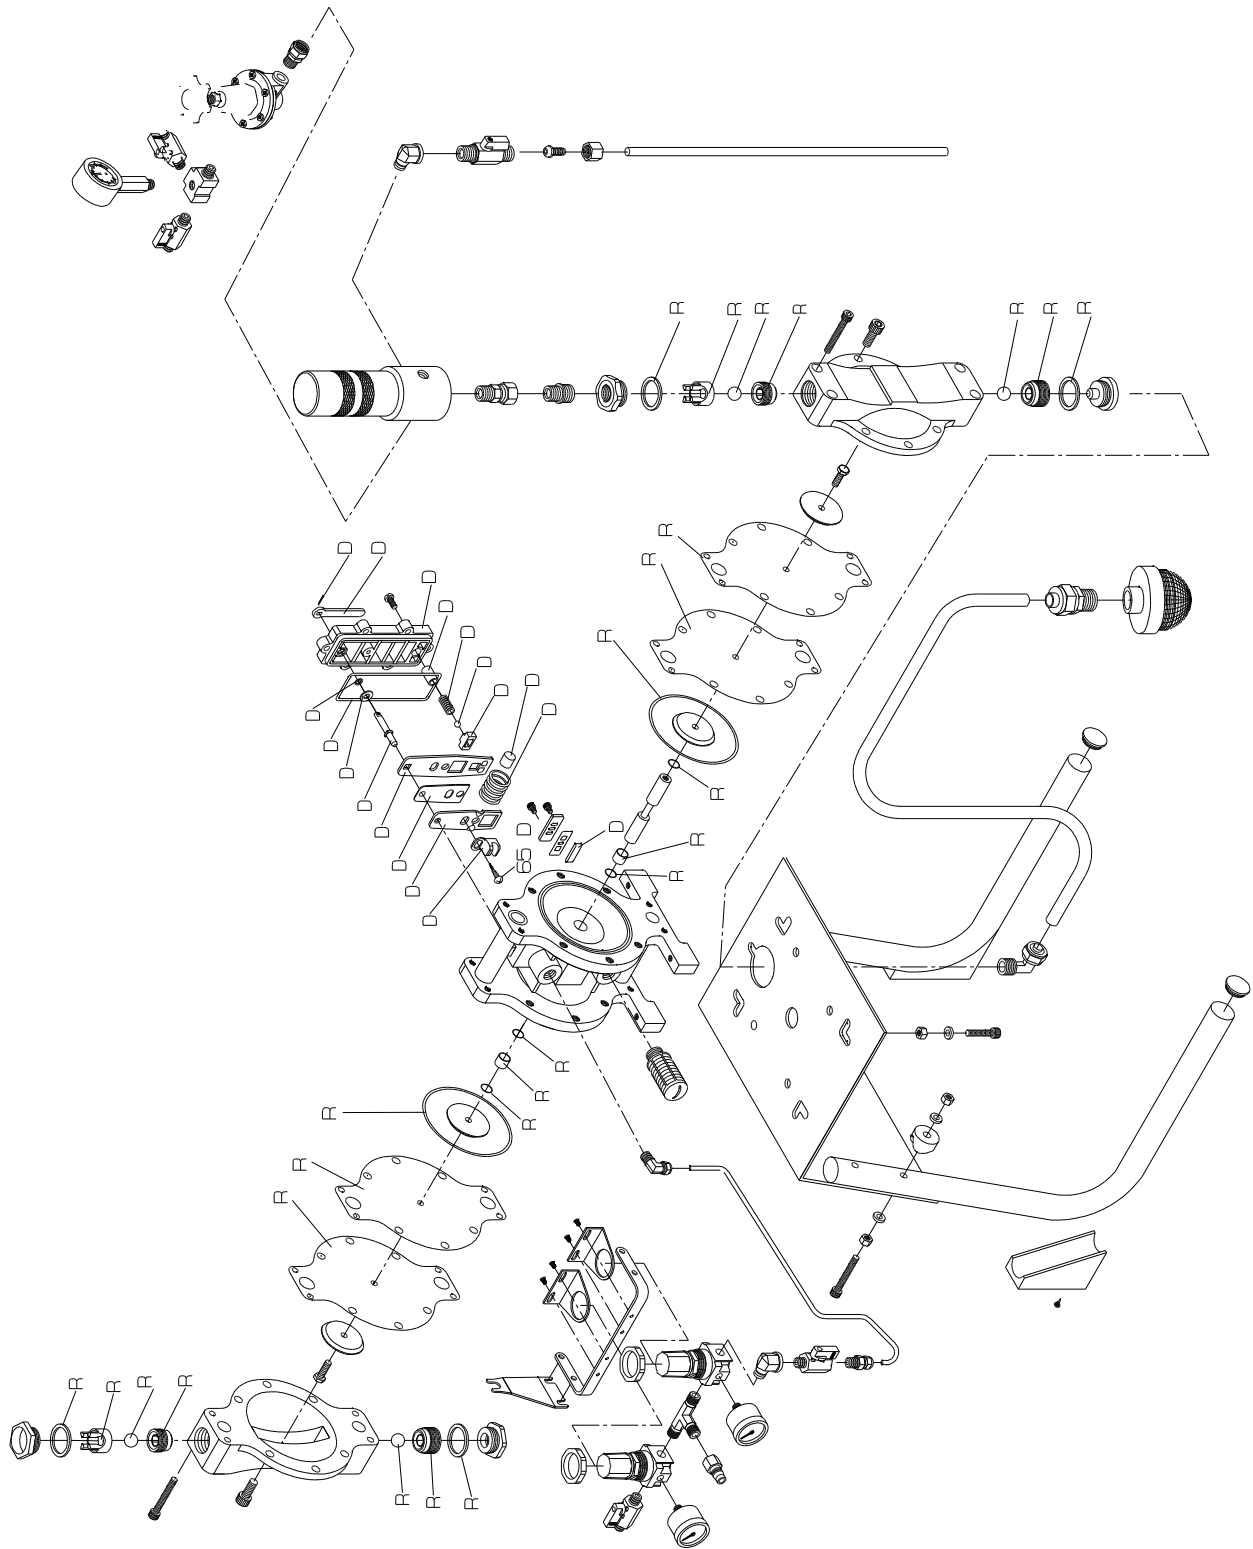

Doppelmembranpumpe • diaphragm pump • pompe à diaphragme:

190.01 ATF

Bestell-Nr. • Order-No. • Référence: **0644031**

Serie • Serie • Série: **000**

Akt.: **07.03**

R = 0644032 = Reparatursatz = repair kit = jeu de réparation
 D = 0644033 = Dichtungssatz = seal kit = jeu de joints

¹V = Verschleißteile • Wear parts • Pièces d'usure usuelles

²D = Teile des Dichtungssatzes • Parts of seal kit • Pièces de kit de joints

³R = Teile des Reparatursatzes • Parts of repair kit • Pièces de kit de réparation

■ = Sicherungsmittel 50 ml • Engineering adhesive 50 ml • Colle industrielle 50 ml

□ = Schmiermittel (säurefreies Fett) • Lubrication grease (acid-free)

Matière grasse (sans acide)

Best.-Nr. 0000015

Best.-Nr. 0000025