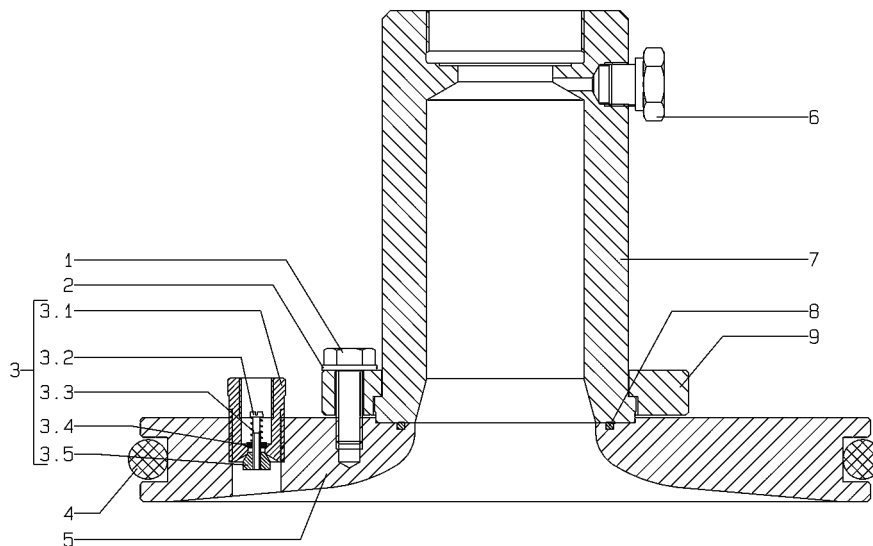

Folgeplatte kpl. • follow plate cpl. • plateau suiveur cpl.:

Behälter \varnothing innen285

Bestell-Nr. • Order-No. • Référence: **0644101**

Serie • Serie • Série: **001**

Akt.: **05.05.06**

Bild :0643896.tif

PL:

Pos. Pos. Code	Bestell-Nr. Order-No. Référence	Stück Pièces Pièce	V ¹ / D ² / R ³	Artikelbezeichnung	Part Description	Désignation des articles
1.	0461385	4		Schraube	screw	vis
2.	0460613	4		U-Scheibe	washer	rondelle
3.	0647703	1	V	Rückschlagventil kpl.	non-return valve cpl.	souape de non-retour
3.1	0472808	1		Ventilgehäuse	valve housing	corps de vanne
3.2	0645634	1		Schraube	screw	vis
3.3	0643386	1		Druckfeder	spring	ressort
3.4	0472824	1		Scheibe	disc	rdisque
3.5	0472816	1		Ventilkegel	valve cone	cône de soupape
4.	0640625	1		Rundschnurring NBR optional erhältlich:	round cord ring optional	bague de ganse optional
	0648551			Rundschnurring EPDM	round cord ring EPDM	bague de ganse EPDM
5.	0644103	1		Folgeplatte	follow plate	plateau suiveur
6.	0643897	1		Stopfen	plug	bouchon
7.	0644102	1		Rohr	tube	tube
8.	0639225	1		Dichtring	gasket	joint
9.	0643894	1		Anzugring	connecting ring	bague de montage

¹V= Verschleißteile • Wear parts • Pièces d'usure usuelles

²D= Teile des Dichtungssatzes • Parts of seal kit • Pièces de kit de joints

³R= Teile des Reparatursatzes • Parts of repair kit • Pièces de kit de réparation