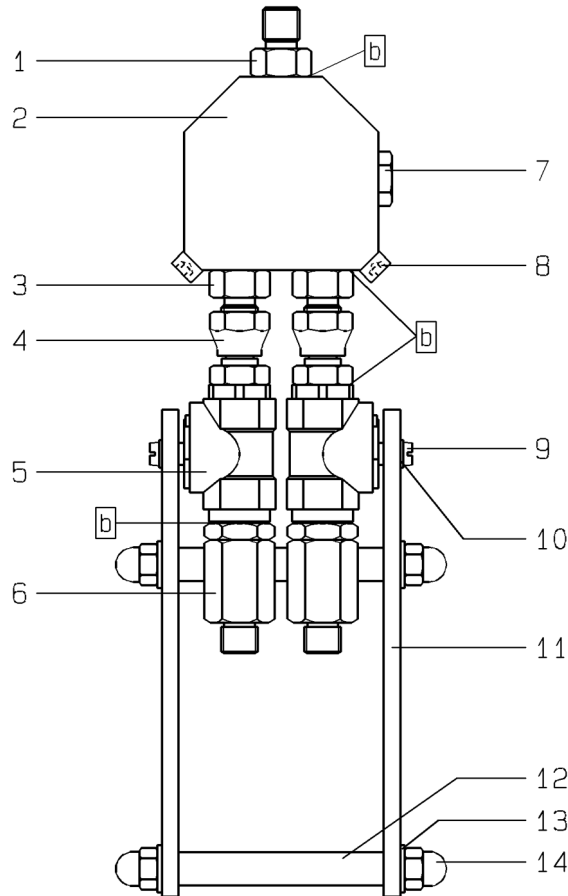

**Mischeinheit kpl. • Mixing unit cpl. • Unité mélangeur cpl.**

Bestell-Nr. • Order-No. • Référence: **0646109** Serie • Serie • Série: **000** Akt.: **01.03.17**

Bild:0646109E\_1.tif PL:

Pos.-Nr. in Klammern ( ) sind keine Bestandteile dieser Baugruppe / items marked thus ( ) are not part of assembly shown / Les pièces entre parenthèses ne font pas partie du sous-groupe

Pos. Pos. Code	Bestell-Nr. Order-No. Référence	Stück Pieces Pièce	$V^1 / D^2 / R^3$	Artikelbezeichnung	Part Description	Désignation des articles
1.	0634036	1		Doppelnippel	male adaptor	raccord double mâle
2.	0641312	1		Trapez-Mischblock	mixing block	bloc mélangeur
3.	0634036	2		Doppelnippel	male adaptor	raccord double mâle
4.	0645208	2		HD-Adapter	high adaptor	adapteur à haute pression
5.	0648672 0645692	2	V	Kugelhahn, beinhaltet: Dichtungssatz für Kugelhahn	ball valve, includes: seal kit for ball valve	vanne, inclus: jeu de joints pour vanne
6.	0645770	2	V	Rückschlagventil	non-return valve	soupape de non-retour
7.	0641758	1		Stopfen	plug	bouchon
8.	0645750	2		Schraube	screw	vis

**Mischeinheit kpl. • Mixing unit cpl. • Unité mélangeur cpl.**

Bestell-Nr. • Order-No. • Référence: **0646109** Serie • Serie • Série: **000** Akt.: **01.03.17**

Pos. Pos. Code (Forts.)	Bestell-Nr. Order-No. Référence	Stück Pièces Pièce	V <sup>1</sup> / D <sup>2</sup> / R <sup>3</sup>	Artikelbezeichnung	Part Description	Désignation des articles
9.	0641122	2		Schraube	screw	vis
10.	0631531	2		U-Scheibe	washer	rondelle
11.	0641309	2		Bügel	stirrup	bride
12.	0641310	2		Bolzen für Trapezmischer	bolt for mixer	boulon pour mélangeur
13.	0460214	4		U-Scheibe	washer	rondelle
14.	0475297	4		Hutmutter	dome nut	écrou borgne