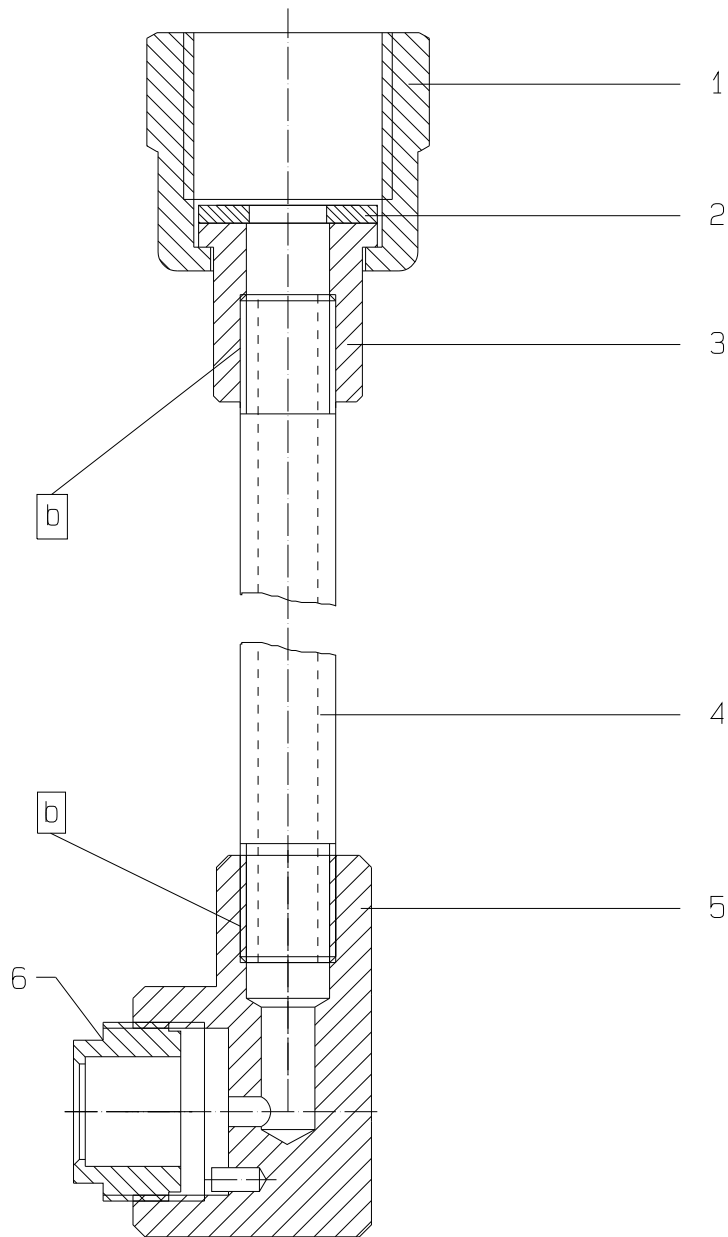

Pistolenverlängerung, arretierbar • gun extension, locking • allongement de pistolet, à bloquer: 30cm lang-V2A-max. 350 bar
Bestell-Nr. • Order-No. • Référence: **0646812** **Serie • Serie • Série:** **000** **Akt.:** **11.04**

Pos. Pos. Code	Best.-Nr. Order No. Référence	Stück Pieces Pièce	V¹/D²/R³	Artikelbezeichnung	Part Description	Désignation des articles
01	0213829	1		Überwurfmutter	swivel nut	écrou-raccord
02	0218111	1		Dichtung	gasket	joint
03	0631169	1		Gewindebuchse	threaded bush	douille taraudée
04	0631170	1		Rohr	tube	tube
05	0646826	1		Gehäuse, kpl.	housing, cpl.	carcasse, cpl.
06	0642665	1		Einsatz	insert	insertion

¹V = Verschleißteile • Wear parts • Pièces d'usure usuelles

²D = Teile des Dichtungssatzes • Parts of seal kit • Pièces de kit de joints

³R = Teile des Reparatursatzes • Parts of repair kit • Pièces de kit de réparation

Pos.-Nr. in Klammern ( ) sind keine Bestandteile dieser Baugruppe

• Items marked thus ( ) are not part of assembly shown

• Les pièces entre parenthèses ne font pas partiedu sous-groupe

Sicherungsmittel 50 ml • Thread sealant 50 ml • produit d'étanchéité 50 ml

F schwach • light • léger

Best.-Nr. 0000016

D mittel • medium • medium

Best.-Nr. 0000015

S hochfest • high-streng • hautesistance

Best.-Nr. 0000014

Schmiermittel • Lubrication grease • Matière grasse

F Fett, säurefrei • acid-free • sans acide

Best.-Nr. 0000025

S Spülmittel • lubricating fluid • produit de nettoyage

Best.-Nr. 0163333

Best.-Nr. 0000045

Diese Zeichnung darf nicht kopiert, vervielfältigt oder dritten Personen zugänglich gemacht werden. Widerrechtliche Benutzung hat strafrechtliche Folgen. • This drawing should not be, in whole or in part, copied, distributed or be used by or passed on as information to others for competition purposes or for whatever purposes without authorization. Unauthorized use is subject to prosecution.