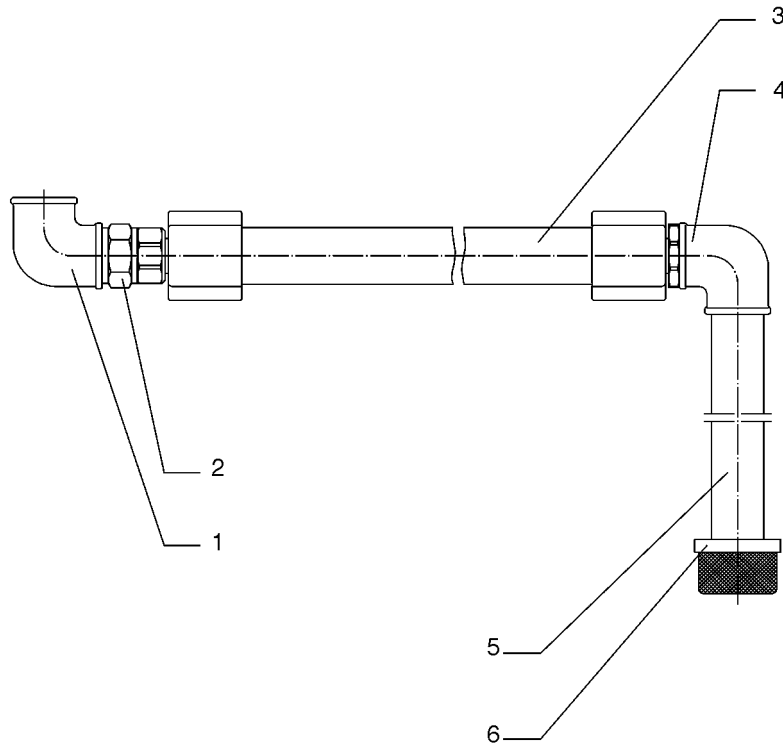

**Ansaugleitung, kpl. • Flexible Suction,, cpl. • Systèmes d'aspiration, cpl.**

**NW 25 - N**

Bestell-Nr. • Order-No. • Référence: **0647344**

Serie • Serie • Série: **000**

Akt.: **14.06.05**

Bild :0639065E.tif

Pos. Pos. Code	Bestell-Nr. Order-No. Référence	Stück Pieces Pièce	V <sup>1</sup> / D <sup>2</sup> / R <sup>3</sup>	Artikelbezeichnung	Part Description	Désignation des articles
1.	0478156	1		Winkel	elbow	coude
2.	0634272	1		Doppelnippel	male adaptor	raccord double mâle
3.	0638065	1		Ansaugschlauch beinhaltet	suction pipe includes	tube d'aspiration inclus
	0646713	1		Dichtung	gasket	joint
4.	0478156	1		Winkel	elbow	coude
5.	0629943	1		Ansaugrohr	suction pipe	tube d'aspiration
6.	0638163	1		Ansaugsieb	suction strainer	filtre d'aspiration

<sup>1</sup>V= Verschleißteile • Wear parts • Pièces d'usure usuelles

<sup>2</sup>D= Teile des Dichtungssatzes • Parts of seal kit • Pièces de kit de joints

<sup>3</sup>R= Teile des Reparatursatzes • Parts of repair kit • Pièces de kit de réparation