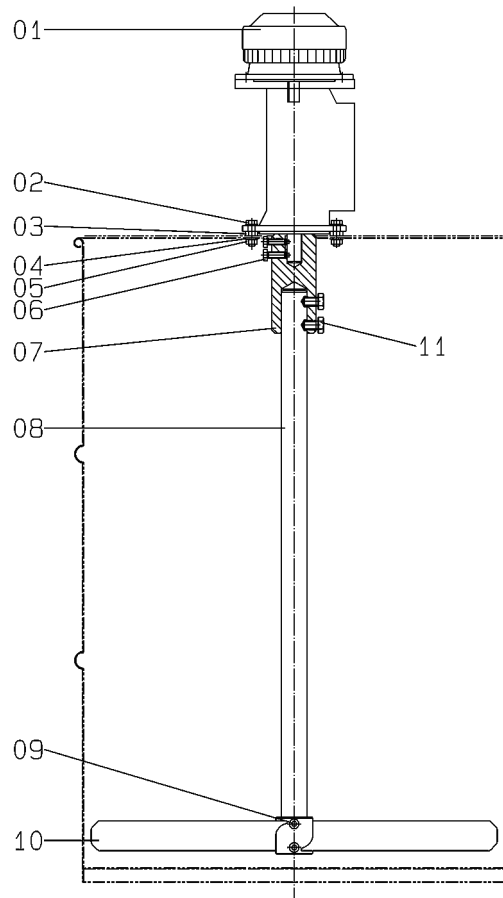

Rührwerk • agitator • agitateur

1,4 kW / 216 l-Fass

Bestell-Nr. • Order-No. • Référence: **0647684**

Serie • Serie • Série: **000**

Akt.: **17.01.06**

Bild :0641291E.tif

Pos. Pos. Code	Bestell-Nr. Order-No. Référence	Stück Pieces Pièce	V ¹ / D ² / R ³	Artikelbezeichnung	Part Description	Désignation des articles
1.	0647675	1		Drehkolben Getriebemotor 1,4 kW	gear motor 1,4 kW	moteur-réducteur 1,4 kW
2.	0460516	4		Schraube	screw	vis
3.	0485977	4		Mutter	nut	écrou
4.	0485985	8		U-Scheibe	washer	rondelle
5.	0485977	4		Mutter	nut	écrou
6.	0641293	2		Ansatzschraube	projecting screw	boulon à embase
7.	0641292	1		Kupplung	coupling	coupleur
8.	0634783	1		Rührstab	agitator stick	tige d'agitateur
9.	0639709	2		Schraube	screw	vis
10.	0647690	1		Rührflügel	paddle	aile agitatrice
11.	0641290	2		Schraube	screw	vis

¹V= Verschleißteile • Wear parts • Pièces d'usure usuelles

²D= Teile des Dichtungssatzes • Parts of seal kit • Pièces de kit de joints

³R= Teile des Reparatursatzes • Parts of repair kit • Pièces de kit de réparation