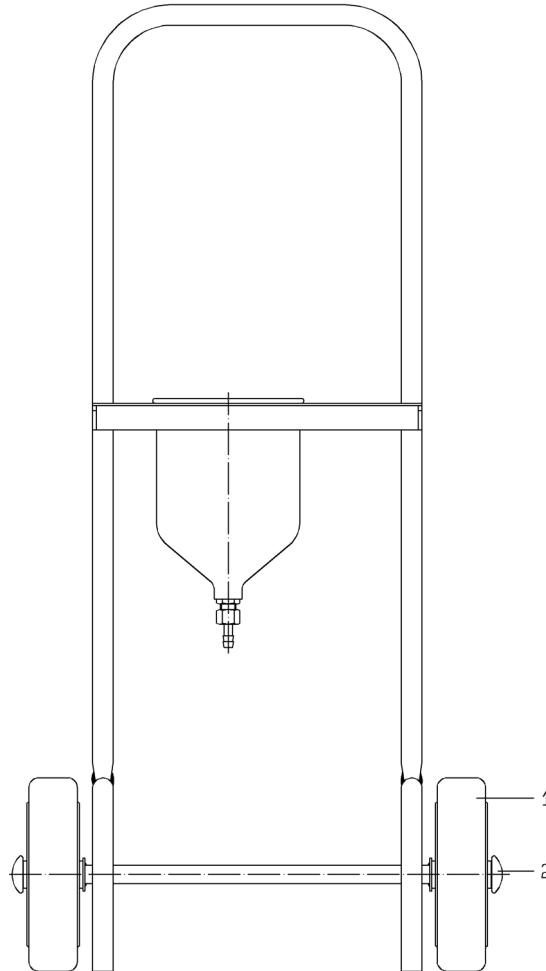

Fahrgestell kpl.
Cart cpl.
Chariot cpl.

Bestell-Nr. • Order-No. • Référence: **0650856**
Serie • Serie • Série: **000**
Datum • Date • Date: **29.05.09**

Bild:0489131E_2.tif PL:

Pos.-Nr. in Klammern () sind keine Bestandteile dieser Baugruppe / items marked thus () are not part of assembly shown / Les pièces entre parenthèses ne font pas partie du sous-groupe

Pos. Pos. Code	Bestell-Nr. Order-No. Référence	Stück Pieces Pièce	V ¹ / D ² / R ³	Artikelbezeichnung	Part Description	Désignation des articles
1.	0411426	2		Rad	wheel	roue
2.	0649099	2		Abdeckkappe	top cover	couvercle