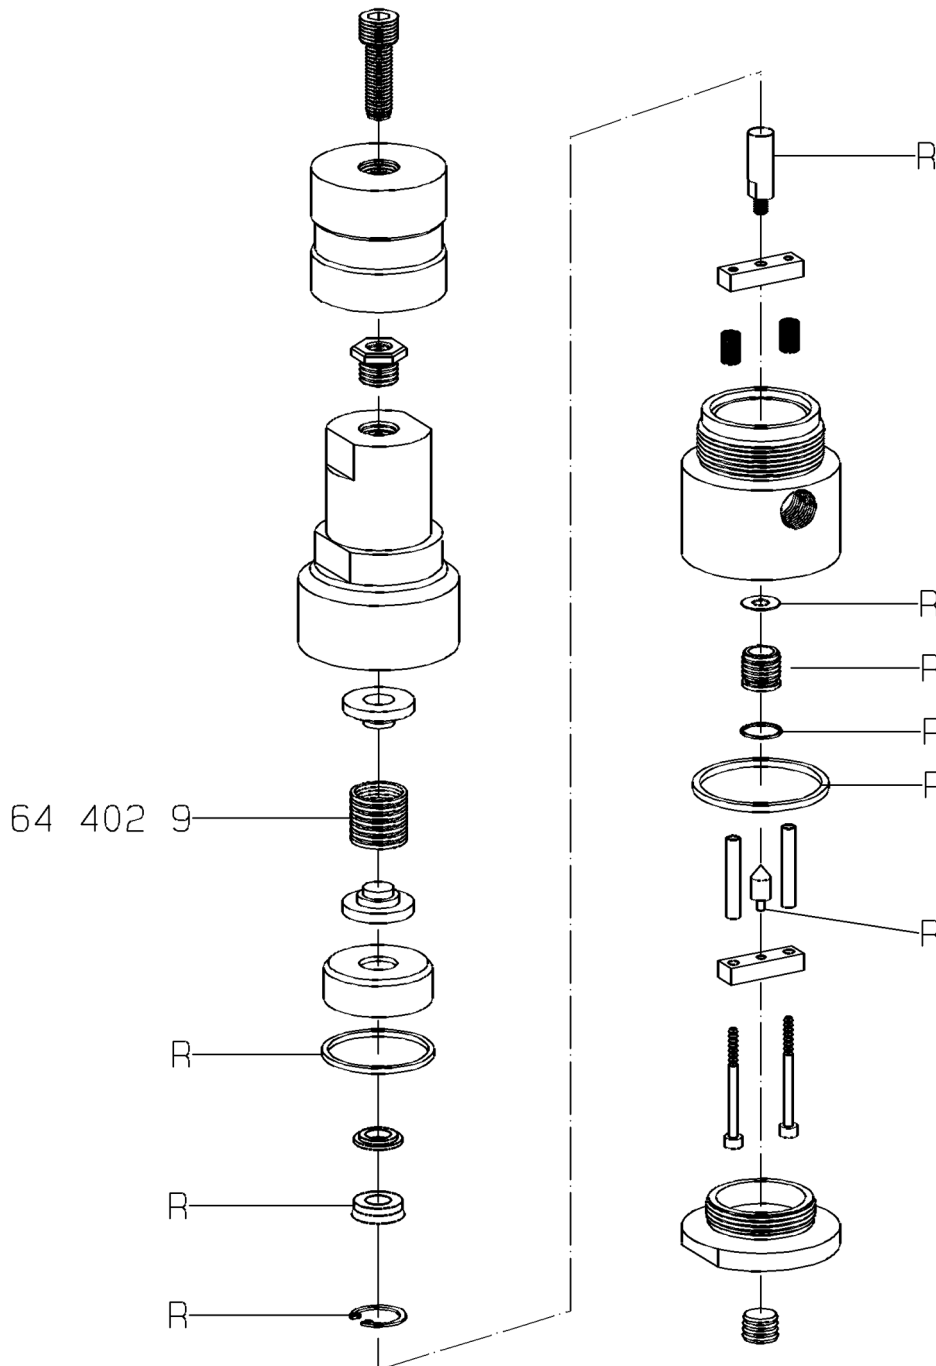

Materialdruckregler • material pressure regulator • traversée de matière

-RS- 250bar

Bestell-Nr. • Order-No. • Référence: **0651609**

Serie • Serie • Série: **000**

Akt.: **08.02.08**

R= Reparatursatz = repair kit = jeu de reparation 64 443 4

Bild:0651609E .tif PL:

Pos.-Nr. in Klammern () sind keine Betandteile dieser Baugruppe / items marked thus () are not part of assembly shown / Les pièces entre parenthèses ne font pas partie du sous-groupe