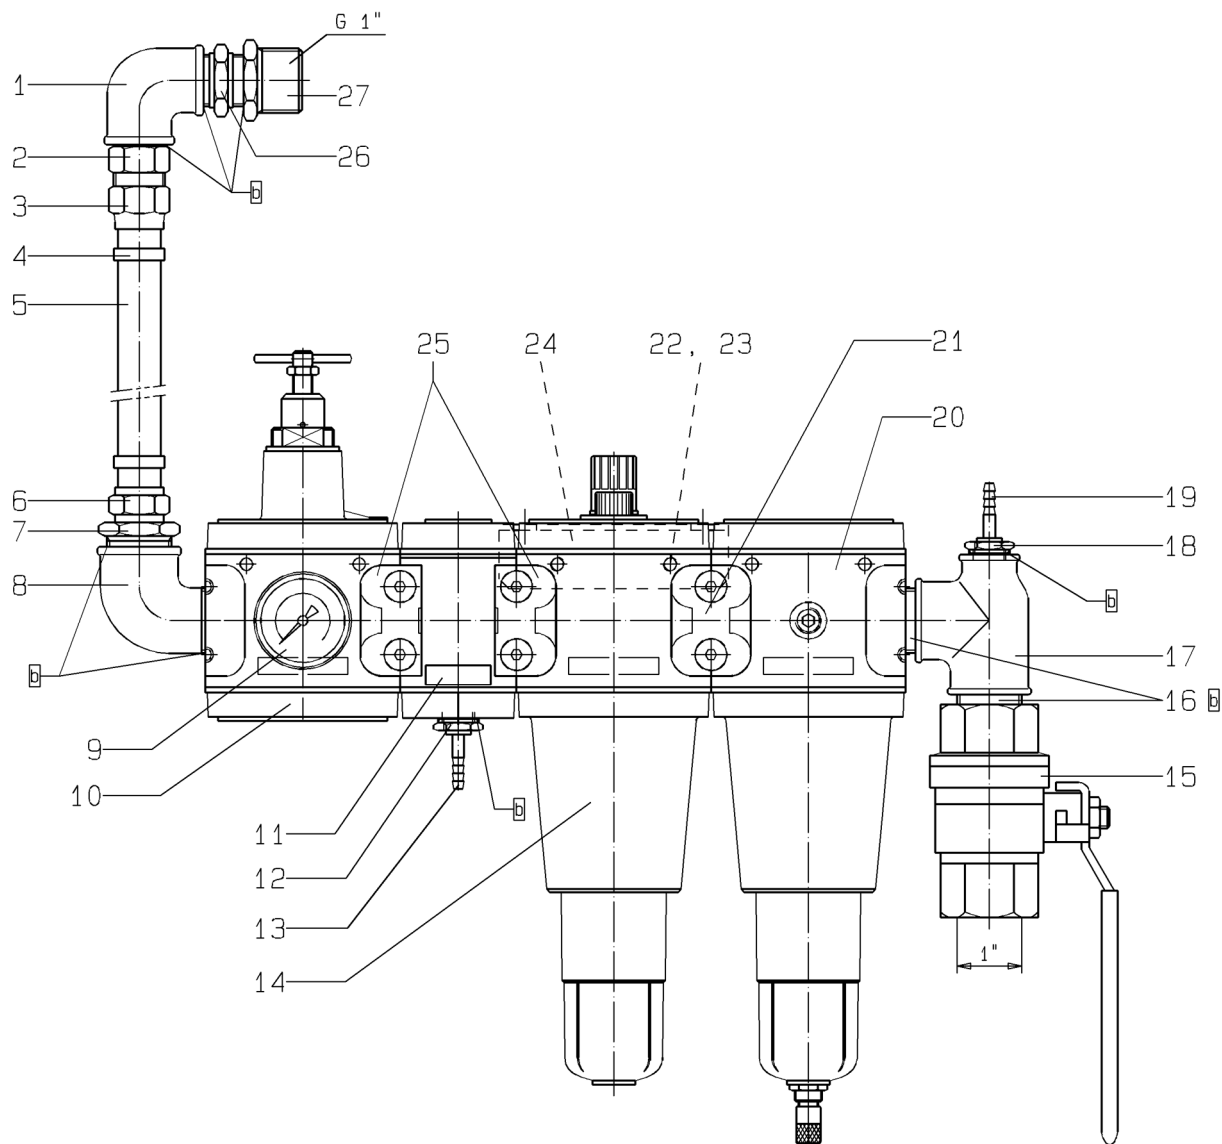

Wartungseinheit kpl.
Air Maintenance Unit cpl.
Unité d'entretien cpl.

Bestell-Nr. • Order-No. • Référence: **0651968**
Serie • Serie • Série: **000**
Datum • Date • Date: **18.11.10**

Bild:0651968E.tif PL:

Pos.-Nr. in Klammern ( ) sind keine Bestandteile dieser Baugruppe / items marked with ( ) are not part of assembly shown / Les pièces entre parenthèses ne font pas partie du sous-groupe

Diese Zeichnung darf nicht kopiert, vervielfältigt oder dritten Personen zugänglich gemacht werden. Widerrechtliche Benutzung hat strafrechtliche Folgen. / This drawing should not be, in whole or in part, copied, distributed or be used by or passed on as information to others for competition purposes or for whatever purposes without authorization. Unauthorized use is subject to prosecution.

Hauptsitz und Produktion / Headquarter (& Production):
WIWA Wilhelm Wagner GmbH & Co. KG
Gewerbestraße 1-3 • 35633 Lahnu, Germany
Tel.: +49 6441 609-0 • Fax: +49 6441 609-50
E-mail: info@wiwa.de
Internet: www.wiwa.de

WIWA LP
3734A Cook Blvd. • Chesapeake, VA 23323, USA
Tel:+1-757-436-2223 • Fax:+1-757-436-2103 •
Tel.(Toll Free): +1-866-661-2139
E-mail: sales@wiwalp.com
Internet: www.wiwa.com

WIWA Taicang Co.,Ltd.
No.87 East Suzhou Rd. • Taicang City
Jiangsu Province 215400 • P.R.China
Tel:+86-512-5354-8858•Fax:+86-512-5354-8859
E-mail: info@wiwa-china.com
Internet: www.wiwa.com