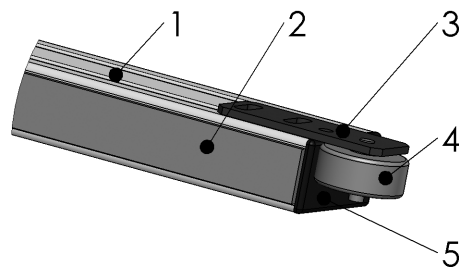

Gleitleiste 1 kpl.
Guide 1 cpl.
Guide 1 cpl.
für Klebmodul

Bestell-Nr. • Order-No. • Référence: **0655098**
Serie • Serie • Série: **000**
Datum • Date • Date: **20.09.11**

DETAIL A
MAßSTAB 1 : 4

Bild:0655098E_.tif PL:

Gleitleiste 1 kpl.
Guide 1 cpl.
Guide 1 cpl.
für Klebmodul

Bestell-Nr. • Order-No. • Référence: **0655098**
 Serie • Serie • Série: **000**
 Datum • Date • Date: **20.09.11**

Pos. Pos. Code	Bestell-Nr. Order-No. Référence	Stück Pieces Pièce	V ¹ / D ² / R ³	Artikelbezeichnung	Part Description	Désignation des articles
1.	0655099	1		Profil	profile	profilé
2.	0655100	1	V	Filz	felt	feutre
3.	0652218	1		Blech	metal sheet	tôle
4.	0651417	1	V	Rolle	roller	poulie
5.	0651589	2		Abdeckkappe	top cover	couvercle supérieur
6.	0655082	2		Befestigungswinkel	mounting bracket	support de montage
	0496898	6		ohne Abbildung: Schraube	not illustrated: screw	sans illustration: vis
	0460214	6		Scheibe	disc	disque
	0650782	2	V	Klemmhebel	clamping lever	axe de blocage
	0460524	1		Schraube	screw	vis
	0461229	1		Mutter	nut	écrou
	0651318	8		Nutenstein	tenon block	coulisseau