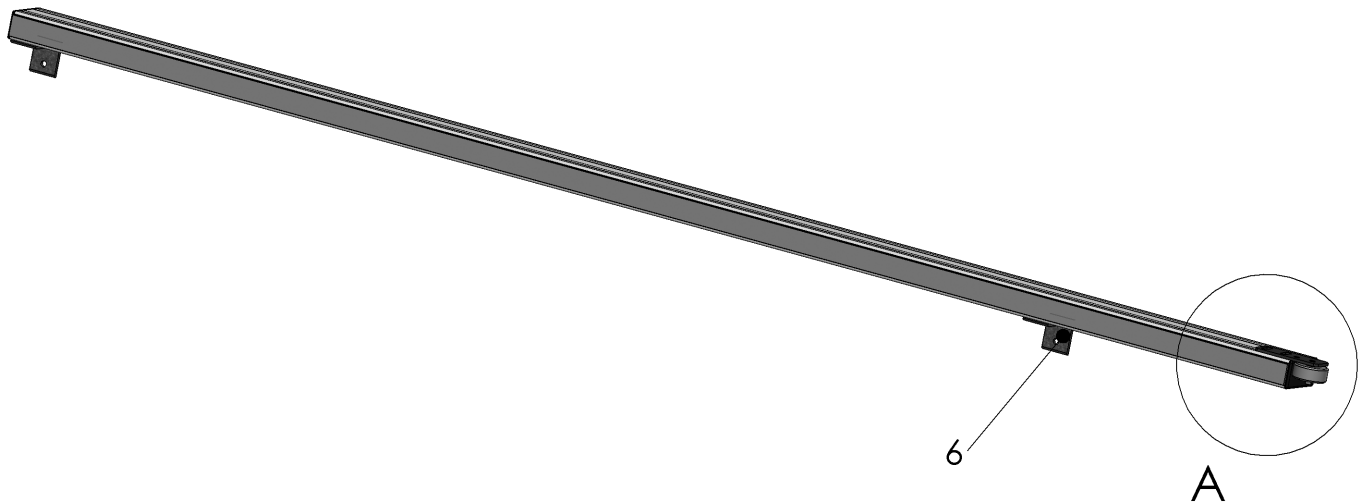

Gleitleiste 1 kpl.
Guide 1 cpl.
Guide 1 cpl.
für Klebmodul

Bestell-Nr. • Order-No. • Référence: **0655098**
Serie • Serie • Série: **000**
Datum • Date • Date: **20.09.11**

DETAIL A
MAßSTAB 1 : 4

Bild:0655098E_.tif PL: