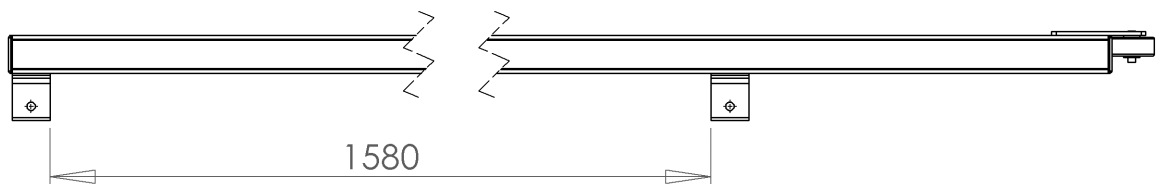

Gleitleiste 1 kpl.
Guide 1 cpl.
Guide 1 cpl.
für Klebmodul

Bestell-Nr. • Order-No. • Référence: **0655098**
Serie • Serie • Série: **000**
Datum • Date • Date: **20.09.11**

DETAIL A
MAßSTAB 1 : 4

Bild:0655098E_.tif PL: