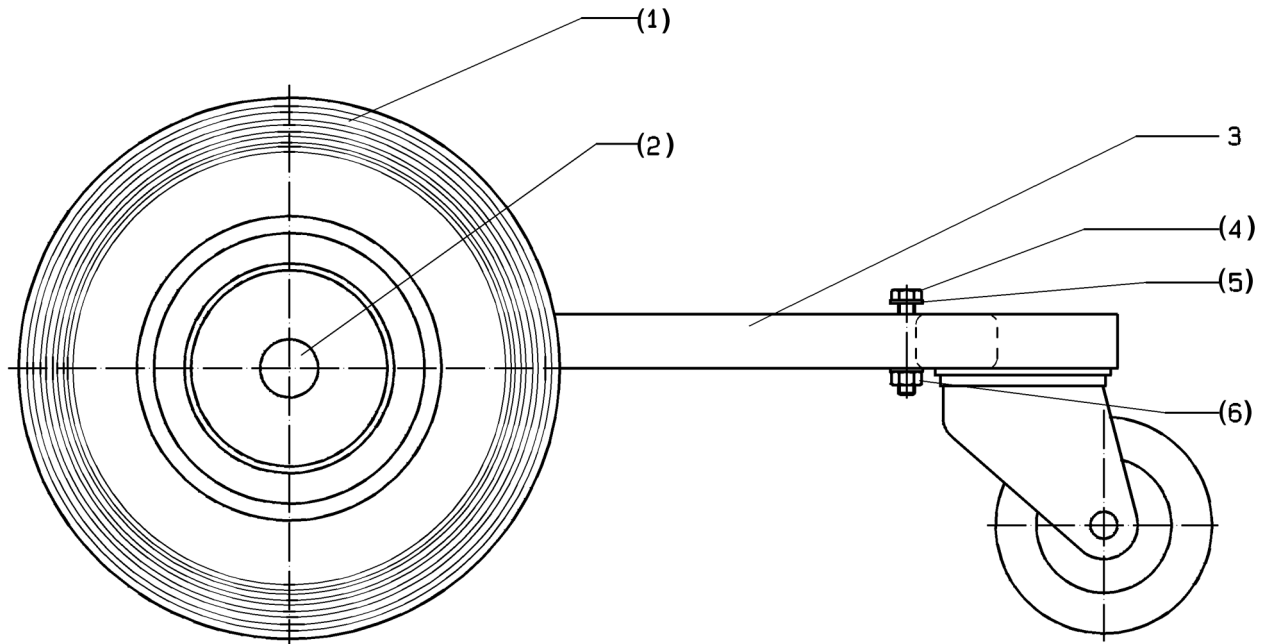

Gestell
Fraime
Châssis

Bestell-Nr. • Order-No. • Référence: **0655957**

Serie • Serie • Série: **000**

Datum • Date • Date: **15.04.11**

für Zweisäulenrammpresse 0,75t

Bild:0655957E.tif PL:

Pos.-Nr. in Klammern () sind keine Bestandteile dieser Baugruppe / items marked with () are not part of assembly shown / Les pièces entre parenthèses ne font pas partie du sous-groupe

Pos. Pos. Code	Bestell-Nr. Order-No. Référence	Stück Pieces Pièce	V ¹ / D ² / R ³	Artikelbezeichnung	Part Description	Désignation des articles
(1.)	0634113	2		Rad	wheel	roue
(2.)	0649100	2		Kappe	cap	chapeau
3.	0655957	1		Gestell	frame	châssis
(4.)	0629717	6		Schraube	screw	vis
(5.)	0461091	12		U-Scheibe	washer	rondelle
(6.)	0460923	6		Mutter	nut	écrou