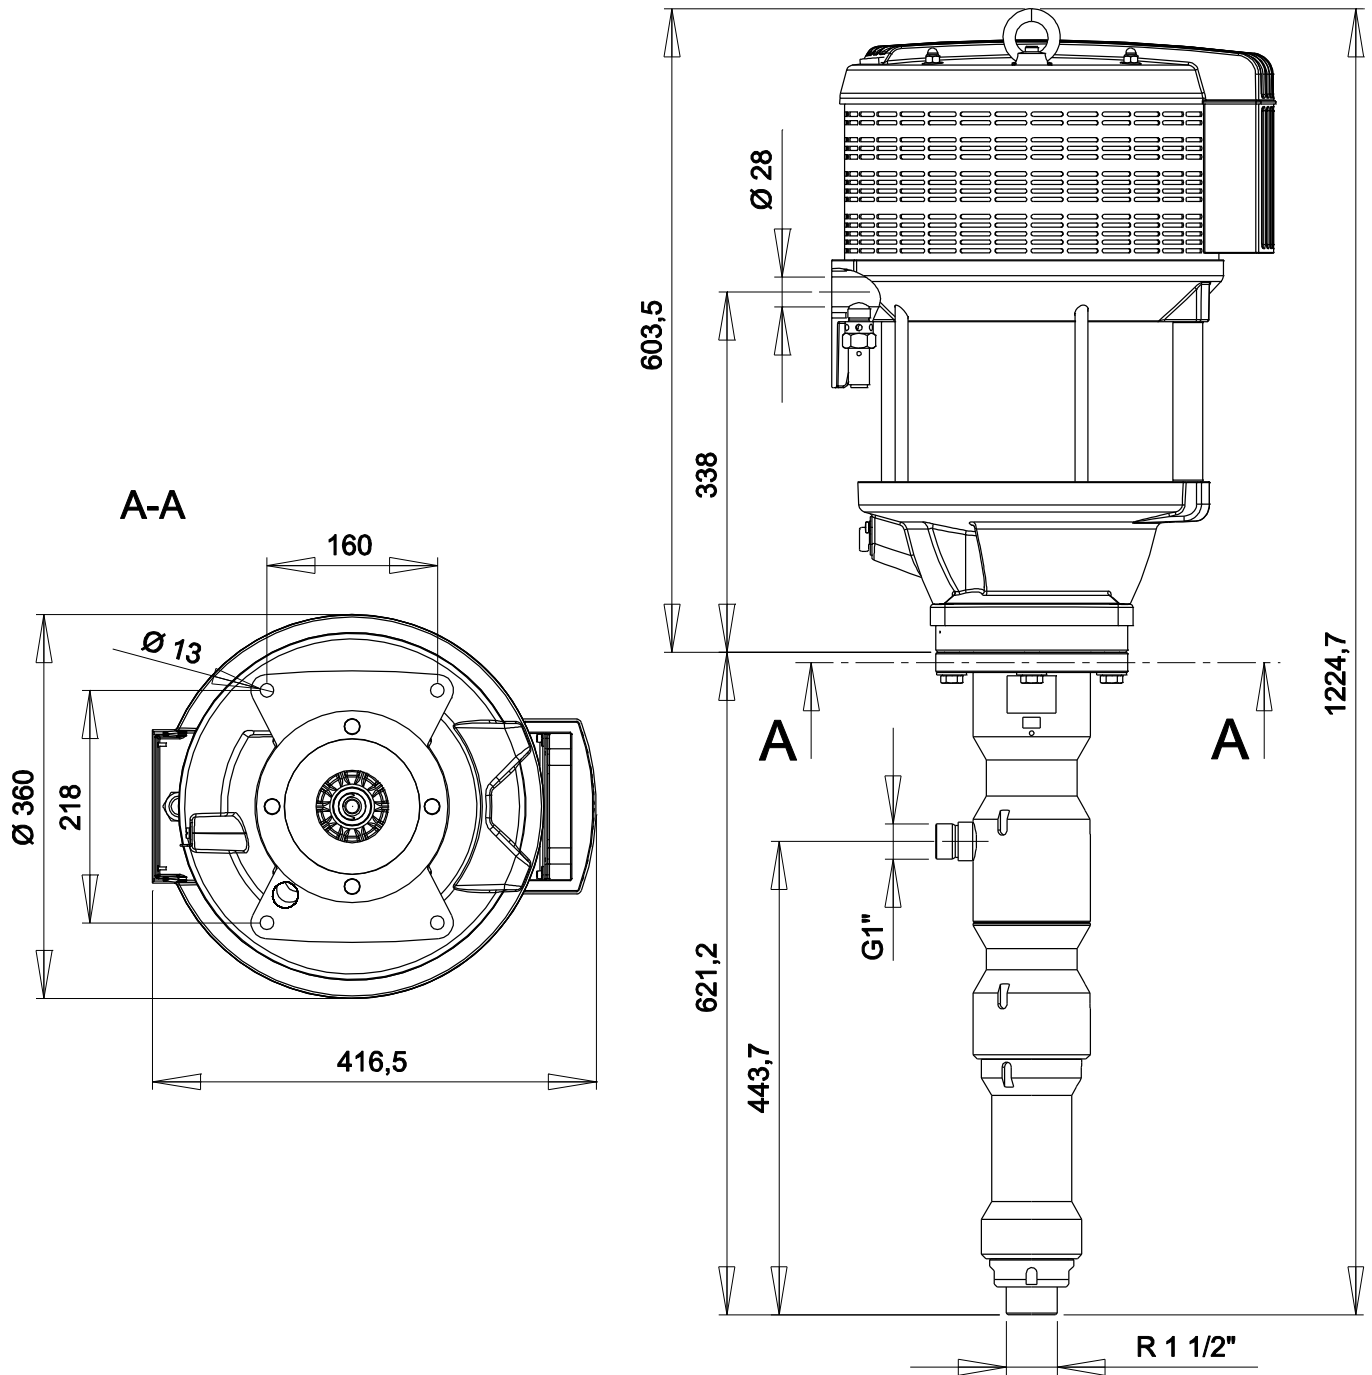

¹V = Verschleißteile • Wear parts • Pièces d'usure usuelles
²D = Teile des Dichtungssatzes • Parts of seal kit • Pièces de kit de joints
³R = Teile des Reparatursatzes • Parts of repair kit • Pièces de kit de réparation