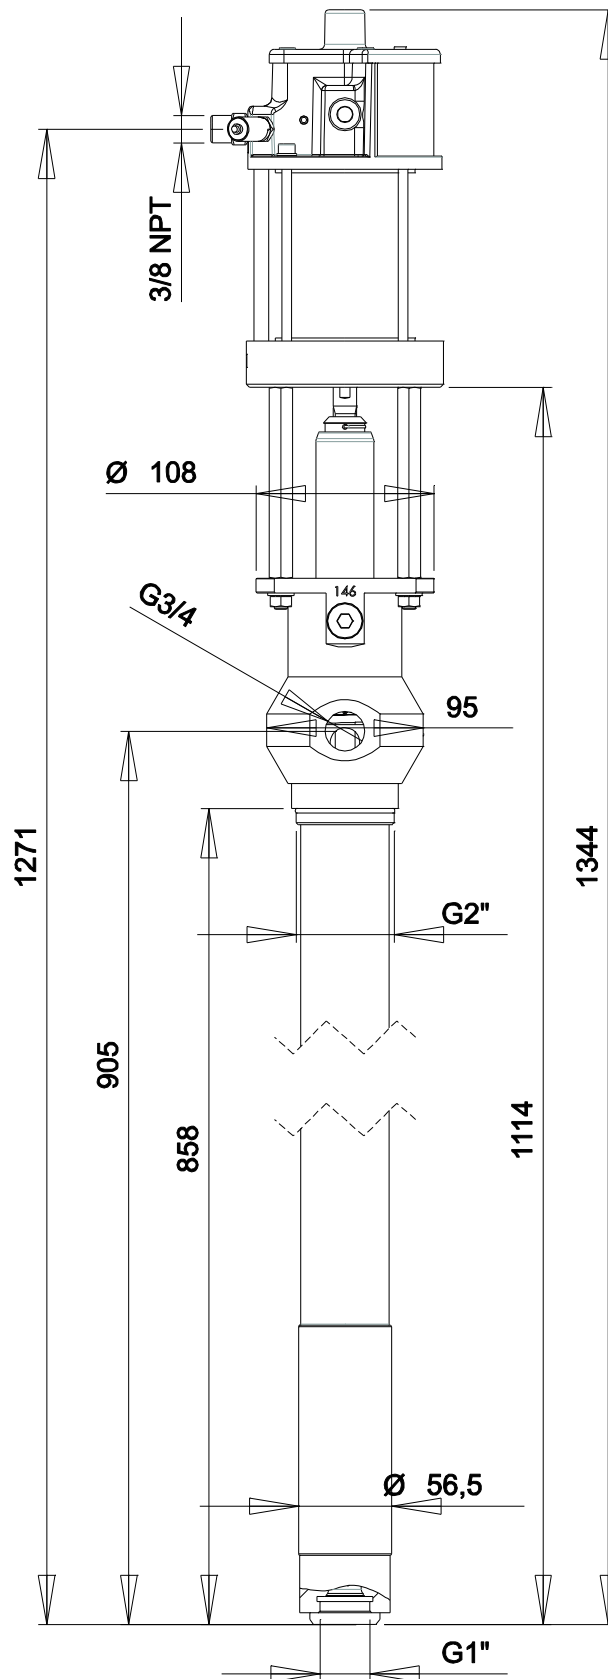

Hauptsitz und Produktion / Headquarter & Production

WIWA Wilhelm Wagner GmbH & Co. KG
Gewerbestraße 1-3 • 35633 Lahnau, Germany
Tel: +49 6441 609-0 • Fax: +49 6441 609-50
E-Mail: info@wiwa.de
Internet: www.wiwa.de

WIWA LP

107 N.Main St. • P.O.Box 398, Alger, OH 45812
Tel: +1-419-549-5180 • Fax: +1-419-549-5173 •
Toll Free: +1-866-661-2139
E-Mail: jwold@wiwalp.com
Internet: www.wiwa.com

WIWA Taicang Co.,Ltd.

No.87 East Suzhou Rd. • Taicang City
Jiangsu Province 215400 • P.R.China
Tel: +86-512-5354-8858 • Fax: +86-512-5354-8859
E-Mail: info@wiwa-china.com
Internet: wiwa.com