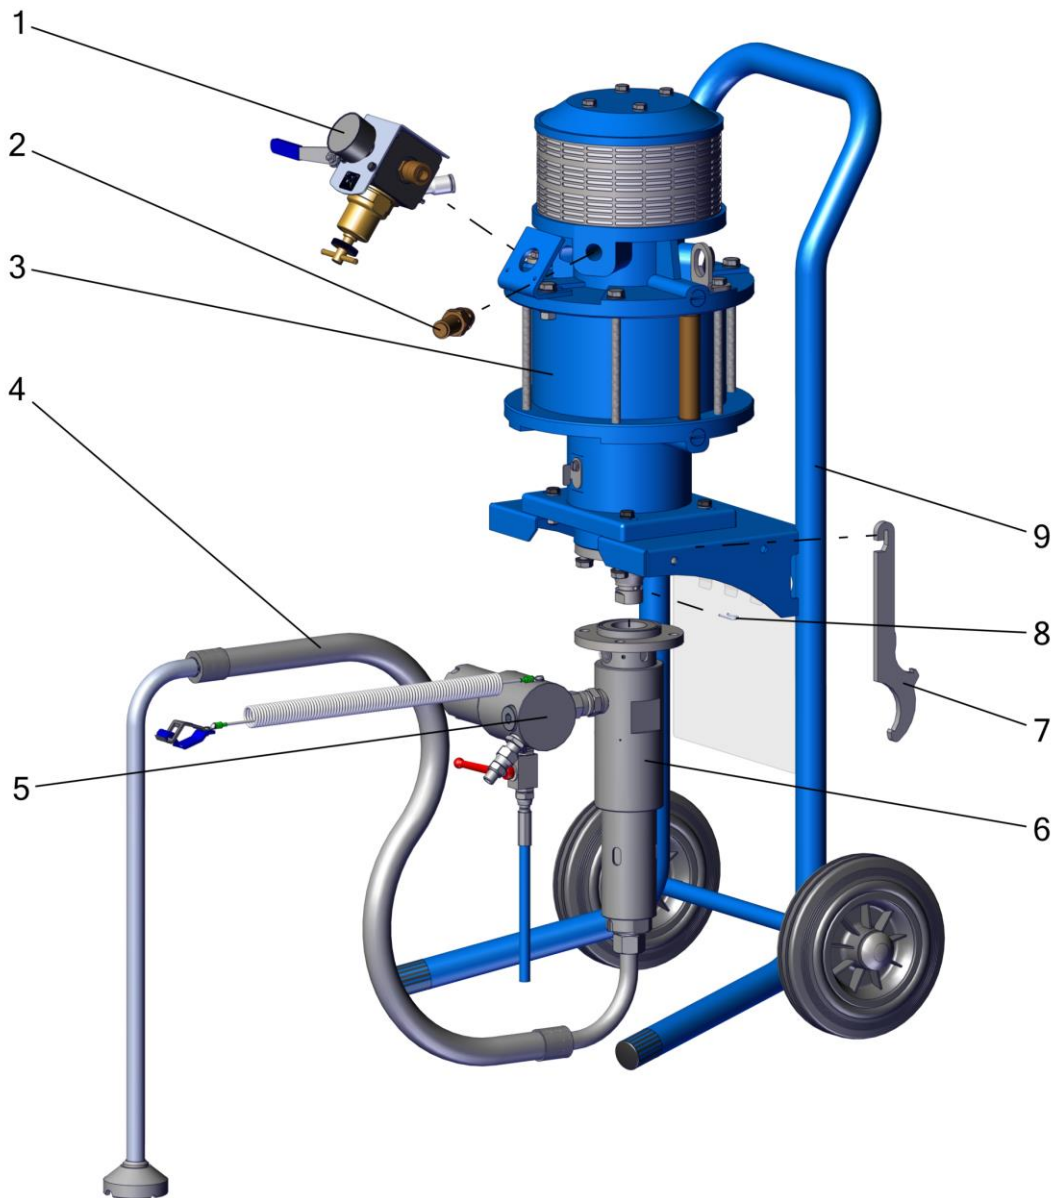

Phoenix - GX

Pos.	Nr./N°/No.	Qty.	V'/D²/R³	Artikelbezeichnung	Part Description	Désignation des articles
1	0665939	1		Druckluftregler kpl.	compressed air regulator cpl.	régulateur de pression cpl.
2	0601594	1		Sicherheitsventil	safety valve	vanne de sécurité
3	0665940	1		Luftmotor	air motor	moteur pneumatique
4	0667173	1		Ansaugleitung	flexible suction	système d'aspiration
5	0663760	1		Hochdruckfilter	high pressure filter	filtre à haute pression
6	0663360	1		Materialpumpe	material pump	section fluide
7	0666533	1		Hakenschlüssel	sickle spanner	sickle clé
8	0659427	1		Federstecker	retainer	goupille de sécurité
9	0663772	1		Fahrgestell kpl.	cart cpl.	chariot cpl.